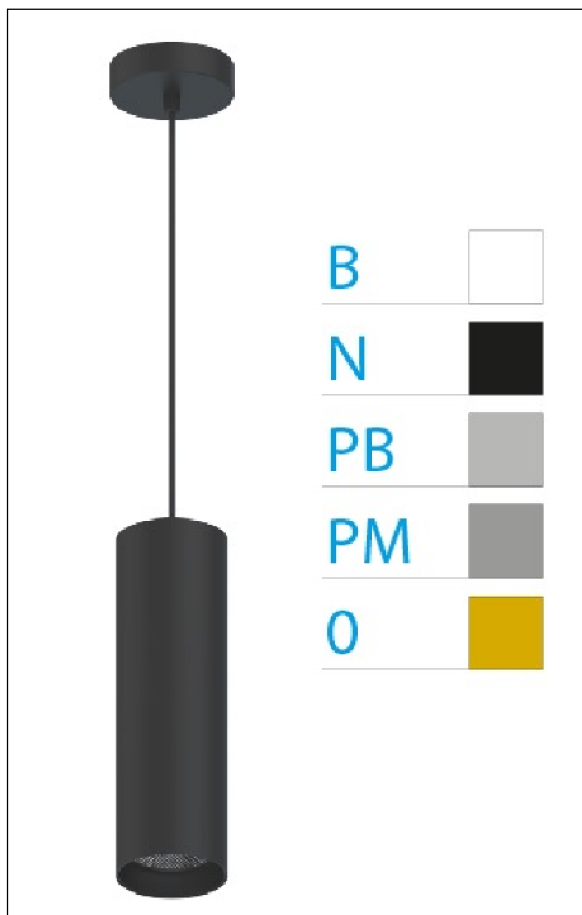

# DOWNLIGHT ELLEN COLGANTE NEGRO 20W 3000K 20° PM PUSH

<b>REFERENCIA</b>	61412C20PMA
<b>EAN-13</b>	8433973551279
<b>CONSUMO</b>	20W
<b>°K</b>	3000K
<b>COLOR ITEM</b>	Negro
<b>MATERIAL PRODUCTO</b>	Aluminio + PC
<b>COLOR DIFUSOR</b>	Plata Mate
<b>LUMENS/WATT</b>	89Lm/W
<b>LUMENS CHIP</b>	1780LM
<b>CHIP</b>	LUMINUS
<b>NUMERO CHIPS</b>	1 PCS
<b>DRIVER</b>	HEP
<b>VIDA UTIL</b>	30000H
<b>FLICKER</b>	No Flicker
<b>%THD</b>	≤12%
<b>FACTOR DE POTENCIA</b>	≥0.90
<b>SDCM</b>	<5
<b>REGULACION</b>	PUSH
<b>IP</b>	20
<b>IK</b>	IK06
<b>PROT.SOBRETENSIONES</b>	1KV
<b>ORIENTABLE</b>	No
<b>ANGULO APERTURA</b>	20°
<b>TEMP. TRABAJ</b>	-20°+45°
<b>VOLTAJE ENTRADA</b>	AC200V-240V
<b>CLASE</b>	CLASE II
<b>VOLTAJE SALIDA</b>	30-40,6V
<b>FRECUENCIA</b>	50/60HZ
<b>mA</b>	500mA
<b>CRI</b>	≥90
<b>UGR</b>	<16
<b>DIAMETRO</b>	66mm
<b>ALTURA</b>	310mm
<b>PESO</b>	0,65Kg
<b>GARANTIA</b>	5 Años
<b>CERTIFICADO</b>	CE & RoHS