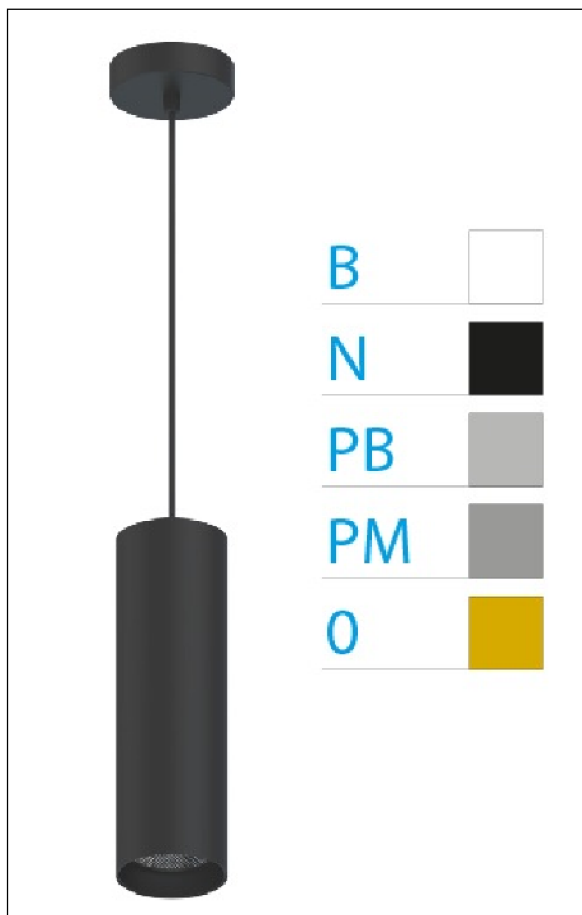

DOWNLIGHT ELLEN COLGANTE NEGRO 20W

3000K 20° PM 1-10V

Lighting with you

REFERENCIA	61412C20PMB
EAN-13	8433973551477
CONSUMO	20W
°K	3000K
COLOR ITEM	Negro
MATERIAL PRODUCTO	Aluminio + PC
COLOR DIFUSOR	Plata Mate
LUMENS/WATT	89Lm/W
LUMENS CHIP	1780LM
CHIP	LUMINUS
NUMERO CHIPS	1 PCS
DRIVER	HEP
VIDA UTIL	30000H
FLICKER	No Flicker
%THD	≤12%
FACTOR DE POTENCIA	≥0.90
SDCM	<5
REGULACION	1-10V
IP	20
IK	IK06
PROT.SOBRETENSIONES	1KV
ORIENTABLE	No
ANGULO APERTURA	20°
TEMP. TRABAJO	-20°+45°
VOLTAJE ENTRADA	AC200V-240V
CLASE	CLASE II
VOLTAJE SALIDA	30-40,6V
FRECUENCIA	50/60HZ
mA	500mA
CRI	≥90
UGR	<16
DIAMETRO	66mm
ALTURA	310mm
PESO	0,65Kg
GARANTIA	5 Años
CERTIFICADO	CE & RoHS