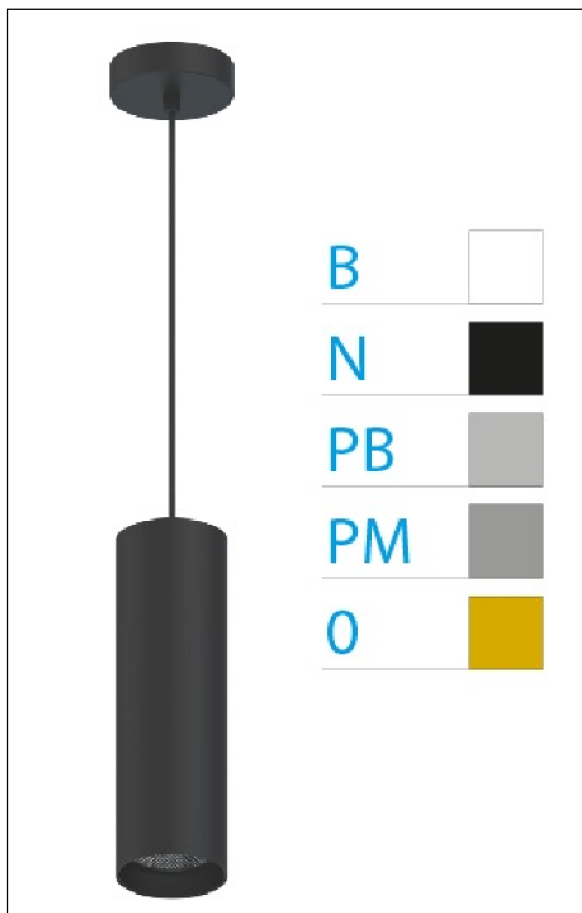

# DOWNLIGHT ELLEN COLGANTE NEGRO 20W 3000K 20° PM DALI

*Lighting with you*

<b>REFERENCIA</b>	61412C20PMC
<b>EAN-13</b>	8433973551675
<b>CONSUMO</b>	20W
<b>°K</b>	3000K
<b>COLOR ITEM</b>	Negro
<b>MATERIAL PRODUCTO</b>	Aluminio + PC
<b>COLOR DIFUSOR</b>	Plata Mate
<b>LUMENS/WATT</b>	89Lm/W
<b>LUMENS CHIP</b>	1780LM
<b>CHIP</b>	LUMINUS
<b>NUMERO CHIPS</b>	1 PCS
<b>DRIVER</b>	HEP
<b>VIDA UTIL</b>	30000H
<b>FLICKER</b>	No Flicker
<b>%THD</b>	≤12%
<b>FACTOR DE POTENCIA</b>	≥0.90
<b>SDCM</b>	<5
<b>REGULACION</b>	DALI
<b>IP</b>	20
<b>IK</b>	IK06
<b>PROT.SOBRETENSIONES</b>	1KV
<b>ORIENTABLE</b>	No
<b>ANGULO APERTURA</b>	20°
<b>TEMP. TRABAJ</b>	-20°+45°
<b>VOLTAJE ENTRADA</b>	AC200V-240V
<b>CLASE</b>	CLASE II
<b>VOLTAJE SALIDA</b>	30-40,6V
<b>FRECUENCIA</b>	50/60HZ
<b>mA</b>	500mA
<b>CRI</b>	≥90
<b>UGR</b>	<16
<b>DIAMETRO</b>	66mm
<b>ALTURA</b>	310mm
<b>PESO</b>	0,65Kg
<b>GARANTIA</b>	5 Años
<b>CERTIFICADO</b>	CE & RoHS