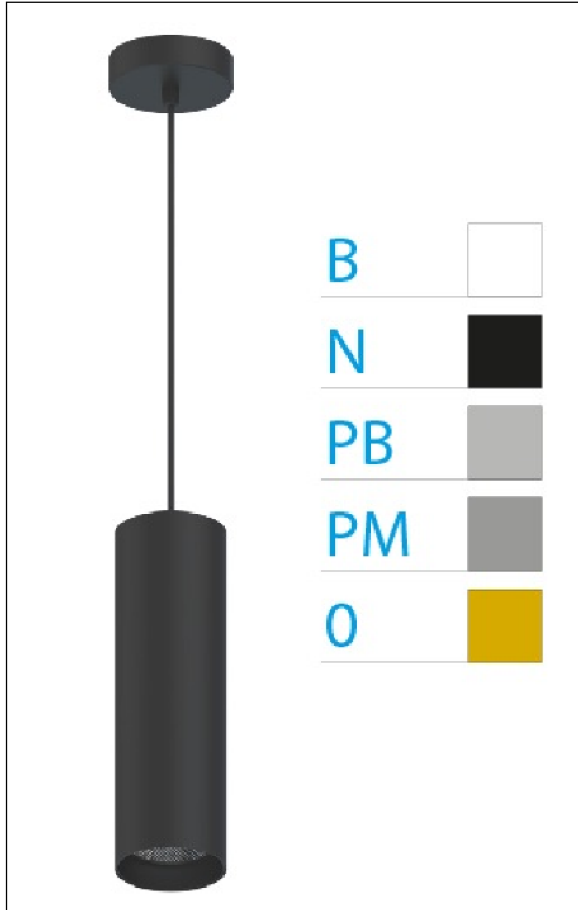

DOWNLIGHT ELLEN COLGANTE NEGRO 20W 3000K 20° PM S/R

Lighting with you

REFERENCIA	61412C20PMSR
EAN-13	8433973551071
CONSUMO	20W
°K	3000K
COLOR ITEM	Negro
MATERIAL PRODUCTO	Aluminio + PC
COLOR DIFUSOR	Plata Mate
LUMENS/WATT	89Lm/W
LUMENS CHIP	1780LM
CHIP	LUMINUS
NUMERO CHIPS	1 PCS
DRIVER	HEP
VIDA UTIL	30000H
FLICKER	No Flicker
%THD	≤12%
FACTOR DE POTENCIA	≥0.90
SDCM	<5
REGULACION	S/R
IP	20
IK	IK06
PROT.SOBRETENSIONES	1KV
ORIENTABLE	No
ANGULO APERTURA	20°
TEMP. TRABAJO	-20°+45°
VOLTAJE ENTRADA	AC200V-240V
CLASE	CLASE II
VOLTAJE SALIDA	30-40,6V
FRECUENCIA	50/60HZ
mA	500mA
CRI	≥90
UGR	<16
DIAMETRO	66mm
ALTURA	310mm
PESO	0,65Kg
GARANTIA	5 Años
CERTIFICADO	CE & RoHS