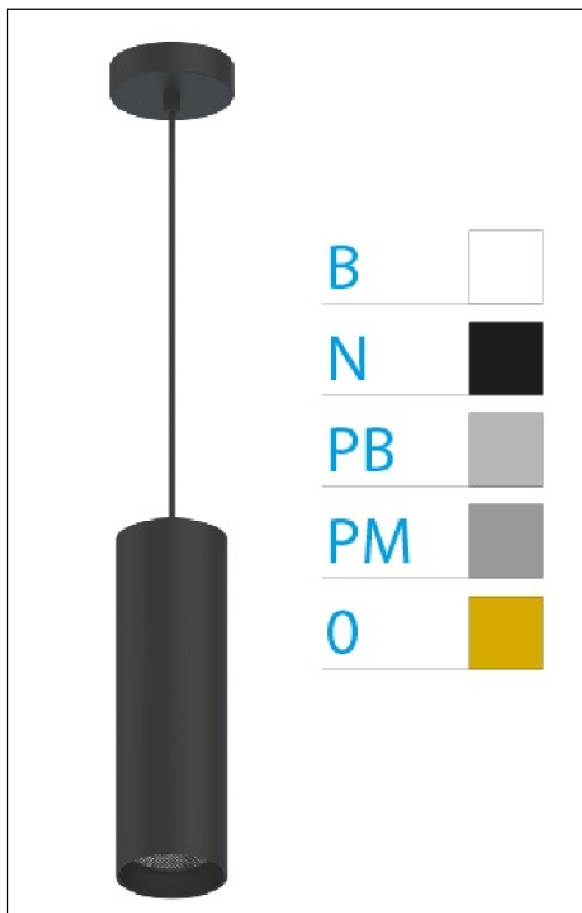

DOWNLIGHT ELLEN COLGANTE NEGRO 20W

3000K 45° OR 1-10V

REFERENCIA	61412C450B
EAN-13	8433973551545
CONSUMO	20W
°K	3000K
COLOR ITEM	Negro
MATERIAL PRODUCTO	Aluminio + PC
COLOR DIFUSOR	Oro
LUMENS/WATT	89Lm/W
LUMENS CHIP	1780LM
CHIP	LUMINUS
NUMERO CHIPS	1 PCS
DRIVER	HEP
VIDA UTIL	30000H
FLICKER	No Flicker
%THD	≤12%
FACTOR DE POTENCIA	≥0.90
SDCM	<5
REGULACION	1-10V
IP	20
IK	IK06
PROT.SOBRETENSIONES	1KV
ORIENTABLE	No
ANGULO APERTURA	45°
TEMP. TRABAJ	-20°+45°
VOLTAJE ENTRADA	AC200V-240V
CLASE	CLASE II
VOLTAJE SALIDA	30-40,6V
FRECUENCIA	50/60HZ
mA	500mA
CRI	≥90
UGR	<16
DIAMETRO	66mm
ALTURA	310mm
PESO	0,65Kg
GARANTIA	5 Años
CERTIFICADO	CE & RoHS