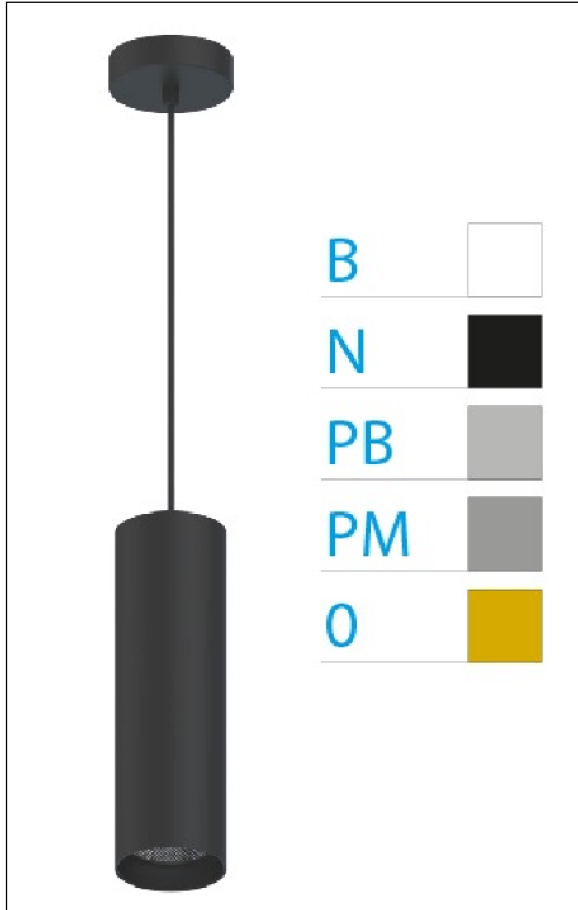

DOWNLIGHT ELLEN COLGANTE NEGRO 20W 3000K 45° OR S/R

REFERENCIA	61412C45OSR
EAN-13	8433973551149
CONSUMO	20W
°K	3000K
COLOR ITEM	Negro
MATERIAL PRODUCTO	Aluminio + PC
COLOR DIFUSOR	Oro
LUMENS/WATT	89Lm/W
LUMENS CHIP	1780LM
CHIP	LUMINUS
NUMERO CHIPS	1 PCS
DRIVER	HEP
VIDA UTIL	30000H
FLICKER	No Flicker
%THD	≤12%
FACTOR DE POTENCIA	≥0.90
SDCM	<5
REGULACION	S/R
IP	20
IK	IK06
PROT.SOBRETENSIONES	1KV
ORIENTABLE	No
ANGULO APERTURA	45°
TEMP. TRABAJ	-20°+45°
VOLTAJE ENTRADA	AC200V-240V
CLASE	CLASE II
VOLTAJE SALIDA	30-40,6V
FRECUENCIA	50/60HZ
mA	500mA
CRI	≥90
UGR	<16
DIAMETRO	66mm
ALTURA	310mm
PESO	0,65Kg
GARANTIA	5 Años
CERTIFICADO	CE & RoHS