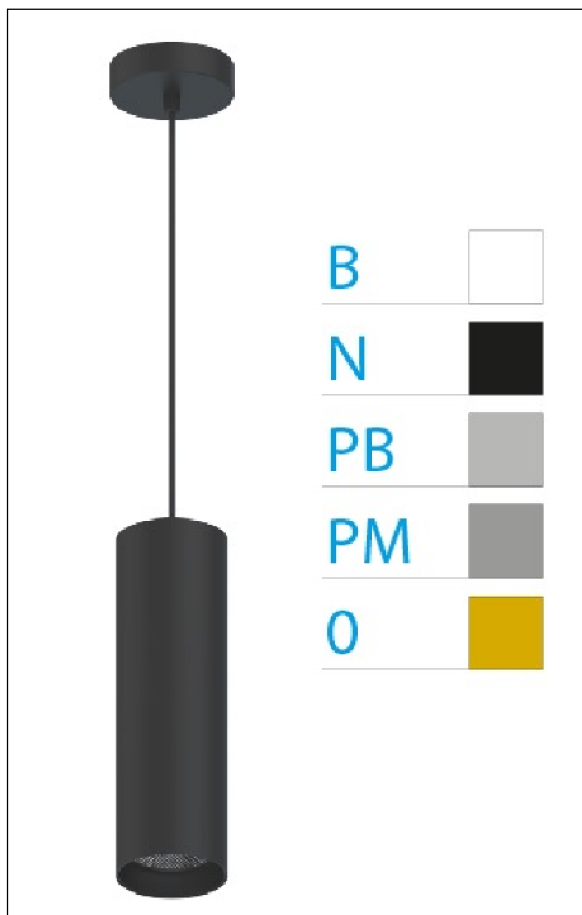

DOWNLIGHT ELLEN COLGANTE NEGRO 20W 3000K 45° PB DALI

Lighting with you

| | |
|----------------------------|---------------|
| REFERENCIA | 61412C45PBC |
| EAN-13 | 8433973551736 |
| CONSUMO | 20W |
| °K | 3000K |
| COLOR ITEM | Negro |
| MATERIAL PRODUCTO | Aluminio + PC |
| COLOR DIFUSOR | Plata Brillo |
| LUMENS/WATT | 89Lm/W |
| LUMENS CHIP | 1780LM |
| CHIP | LUMINUS |
| NUMERO CHIPS | 1 PCS |
| DRIVER | HEP |
| VIDA UTIL | 30000H |
| FLICKER | No Flicker |
| %THD | ≤12% |
| FACTOR DE POTENCIA | ≥0.90 |
| SDCM | <5 |
| REGULACION | DALI |
| IP | 20 |
| IK | IK06 |
| PROT.SOBRETENSIONES | 1KV |
| ORIENTABLE | No |
| ANGULO APERTURA | 45° |
| TEMP. TRABAJ | -20°+45° |
| VOLTAJE ENTRADA | AC200V-240V |
| CLASE | CLASE II |
| VOLTAJE SALIDA | 30-40,6V |
| FRECUENCIA | 50/60HZ |
| mA | 500mA |
| CRI | ≥90 |
| UGR | <16 |
| DIAMETRO | 66mm |
| ALTURA | 310mm |
| PESO | 0,65Kg |
| GARANTIA | 5 Años |
| CERTIFICADO | CE & RoHS |
| | |