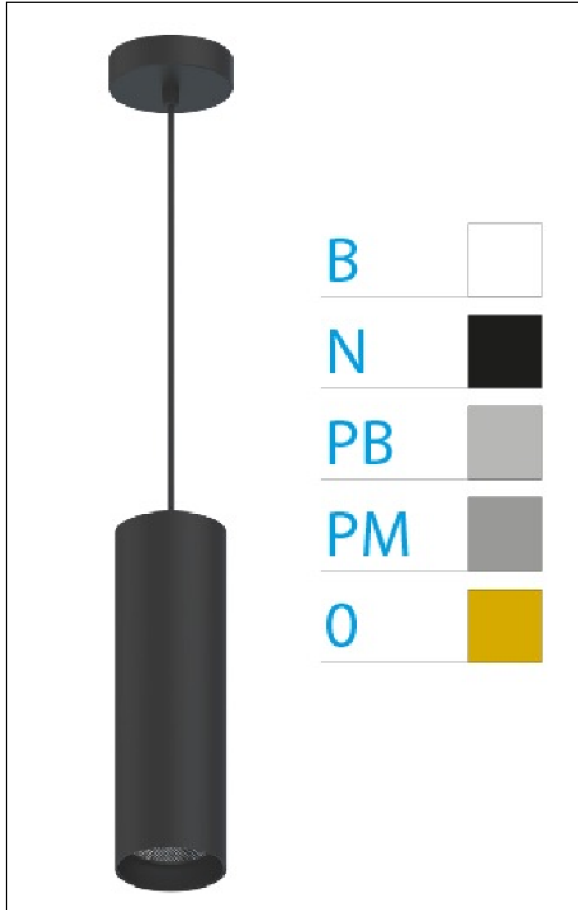

DOWNLIGHT ELLEN COLGANTE NEGRO 20W 3000K 55° BL S/R

REFERENCIA	61412C55BSR
EAN-13	8433973551156
CONSUMO	20W
°K	3000K
COLOR ITEM	Negro
MATERIAL PRODUCTO	Aluminio + PC
COLOR DIFUSOR	Blanco
LUMENS/WATT	89Lm/W
LUMENS CHIP	1780LM
CHIP	LUMINUS
NUMERO CHIPS	1 PCS
DRIVER	HEP
VIDA UTIL	30000H
FLICKER	No Flicker
%THD	≤12%
FACTOR DE POTENCIA	≥0.90
SDCM	<5
REGULACION	S/R
IP	20
IK	IK06
PROT.SOBRETENSIONES	1KV
ORIENTABLE	No
ANGULO APERTURA	55°
TEMP. TRABAJO	-20°+45°
VOLTAJE ENTRADA	AC200V-240V
CLASE	CLASE II
VOLTAJE SALIDA	30-40,6V
FRECUENCIA	50/60HZ
mA	500mA
CRI	≥90
UGR	<16
DIAMETRO	66mm
ALTURA	310mm
PESO	0,65Kg
GARANTIA	5 Años
CERTIFICADO	CE & RoHS