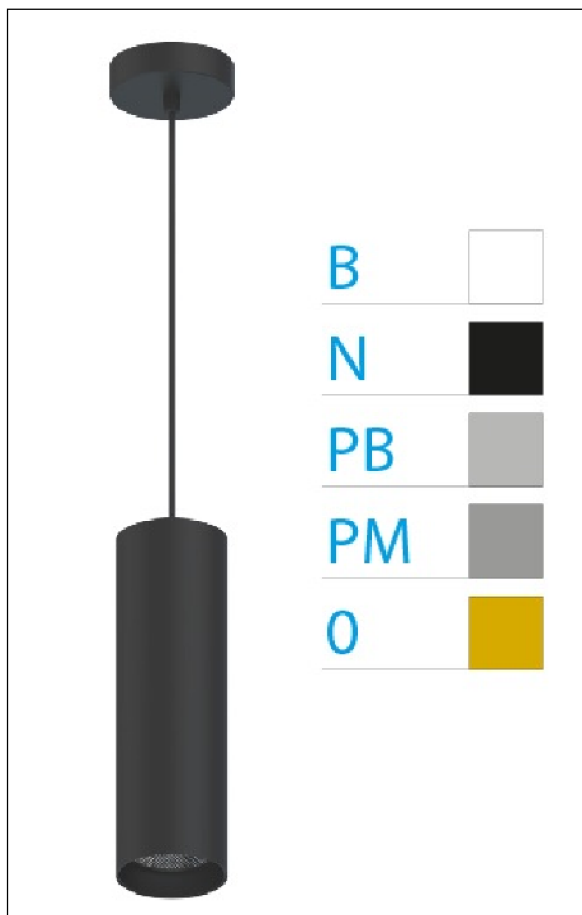

# DOWNLIGHT ELLEN COLGANTE NEGRO 20W 3000K 55° PM PUSH

*Lighting with you*

<b>REFERENCIA</b>	61412C55PMA
<b>EAN-13</b>	8433973551378
<b>CONSUMO</b>	20W
<b>°K</b>	3000K
<b>COLOR ITEM</b>	Negro
<b>MATERIAL PRODUCTO</b>	Aluminio + PC
<b>COLOR DIFUSOR</b>	Plata Mate
<b>LUMENS/WATT</b>	89Lm/W
<b>LUMENS CHIP</b>	1780LM
<b>CHIP</b>	LUMINUS
<b>NUMERO CHIPS</b>	1 PCS
<b>DRIVER</b>	HEP
<b>VIDA UTIL</b>	30000H
<b>FLICKER</b>	No Flicker
<b>%THD</b>	≤12%
<b>FACTOR DE POTENCIA</b>	≥0.90
<b>SDCM</b>	<5
<b>REGULACION</b>	PUSH
<b>IP</b>	20
<b>IK</b>	IK06
<b>PROT.SOBRETENSIONES</b>	1KV
<b>ORIENTABLE</b>	No
<b>ANGULO APERTURA</b>	55°
<b>TEMP. TRABAJO</b>	-20°+45°
<b>VOLTAJE ENTRADA</b>	AC200V-240V
<b>CLASE</b>	CLASE II
<b>VOLTAJE SALIDA</b>	30-40,6V
<b>FRECUENCIA</b>	50/60HZ
<b>mA</b>	500mA
<b>CRI</b>	≥90
<b>UGR</b>	<16
<b>DIAMETRO</b>	66mm
<b>ALTURA</b>	310mm
<b>PESO</b>	0,65Kg
<b>GARANTIA</b>	5 Años
<b>CERTIFICADO</b>	CE & RoHS