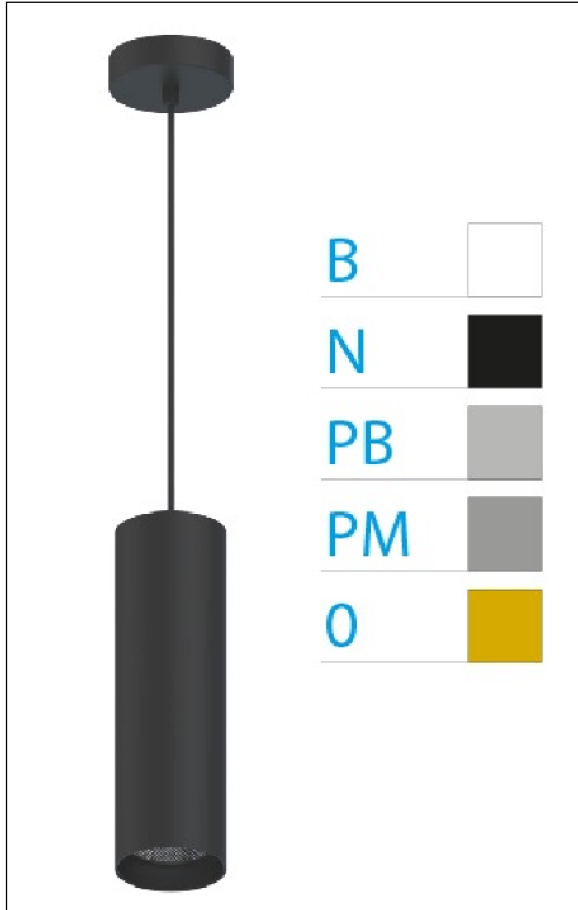

DOWNLIGHT ELLEN COLGANTE NEGRO 20W 3000K 55° PM S/R

Lighting with you

REFERENCIA	61412C55PMSR
EAN-13	8433973551170
CONSUMO	20W
°K	3000K
COLOR ITEM	Negro
MATERIAL PRODUCTO	Aluminio + PC
COLOR DIFUSOR	Plata Mate
LUMENS/WATT	89Lm/W
LUMENS CHIP	1780LM
CHIP	LUMINUS
NUMERO CHIPS	1 PCS
DRIVER	HEP
VIDA UTIL	30000H
FLICKER	No Flicker
%THD	≤12%
FACTOR DE POTENCIA	≥0.90
SDCM	<5
REGULACION	S/R
IP	20
IK	IK06
PROT.SOBRETENSIONES	1KV
ORIENTABLE	No
ANGULO APERTURA	55°
TEMP. TRABAJ	-20°+45°
VOLTAJE ENTRADA	AC200V-240V
CLASE	CLASE II
VOLTAJE SALIDA	30-40,6V
FRECUENCIA	50/60HZ
mA	500mA
CRI	≥90
UGR	<16
DIAMETRO	66mm
ALTURA	310mm
PESO	0,65Kg
GARANTIA	5 Años
CERTIFICADO	CE & RoHS