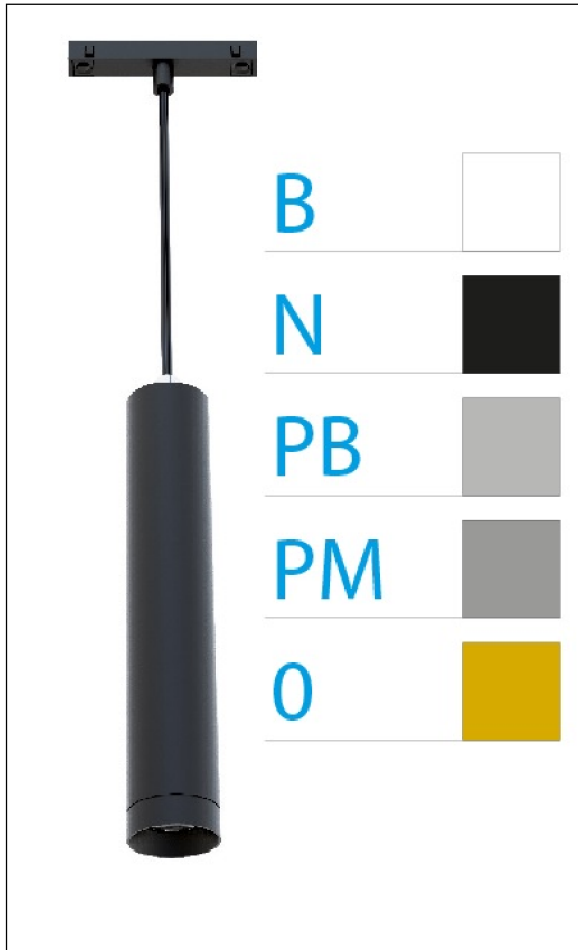

DOWNLIGHT ELLEN COLGANTE CARRIL NEGRO

20W 3000K 20° BLANCO 1-10V

REFERENCIA	61412CC20BB
EAN-13	8433973561056
CONSUMO	20W
°K	3000K
COLOR ITEM	Negro
MATERIAL PRODUCTO	Aluminio+PC
COLOR DIFUSOR	Blanco
LUMENS/WATIO	89Lm/W
LUMENS CHIP	1780LM
CHIP	LUMINUS
NUMERO CHIPS	1 PCS
DRIVER	HEP
VIDA UTIL	30000H
FLICKER	No Flicker
%THD	≤12%
FACTOR DE POTENCIA	PF ≥0.90
SDCM	<5
REGULACION	1-10V
IP	IP20
IK	IK06
PROT.SOBRETENSIONES	1KV
ORIENTABLE	No
ANGULO APERTURA	20°
TEMP. TRABAJ	-20°+45°
VOLTAJE SALIDA	AC200V-240V
VOLTAJE ENTRADA	30-40,6V
FRECUENCIA	50/60HZ
mA	500mA
CRI	≥90
UGR	<16
DIAMETRO	66mm
ALTURA	310mm
PESO	0,65Kg
GARANTIA	5 AÑOS
CERTIFICADO	CE & RoHS