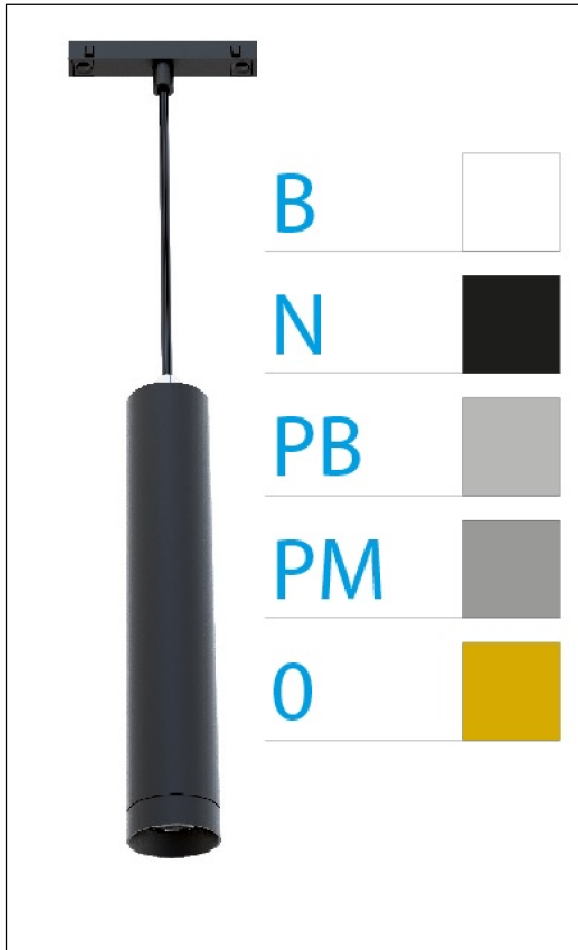

DOWNLIGHT ELLEN COLGANTE CARRIL NEGRO

20W 3000K 20° BLANCO S/R

REFERENCIA	61412CC20BSR
EAN-13	8433973560653
CONSUMO	20W
°K	3000K
COLOR ITEM	Negro
MATERIAL PRODUCTO	Aluminio+PC
COLOR DIFUSOR	Blanco
LUMENS/WATIO	89Lm/W
LUMENS CHIP	1780LM
CHIP	LUMINUS
NUMERO CHIPS	1 PCS
DRIVER	HEP
VIDA UTIL	30000H
FLICKER	No Flicker
%THD	≤12%
FACTOR DE POTENCIA	PF ≥0.90
SDCM	<5
REGULACION	S/R
IP	IP20
IK	IK06
PROT.SOBRETENSIONES	1KV
ORIENTABLE	No
ANGULO APERTURA	20°
TEMP. TRABAJ	-20°+45°
VOLTAJE SALIDA	AC200V-240V
VOLTAJE ENTRADA	30-40,6V
FRECUENCIA	50/60HZ
mA	500mA
CRI	≥90
UGR	<16
DIAMETRO	66mm
ALTURA	310mm
PESO	0,65Kg
GARANTIA	5 AÑOS
CERTIFICADO	CE & RoHS