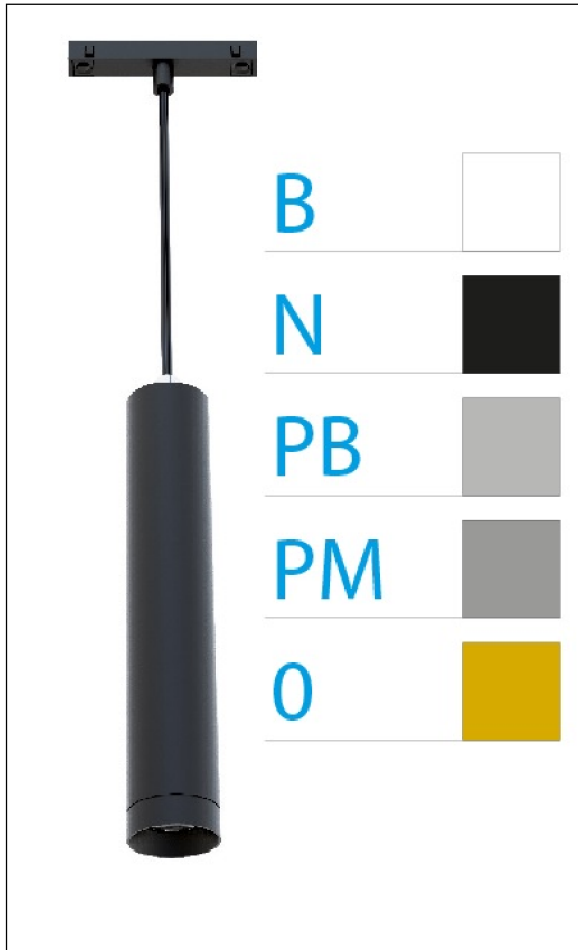

# DOWNLIGHT ELLEN COLGANTE CARRIL NEGRO 20W 3000K 20° PLATA MATE S/R

<b>REFERENCIA</b>	61412CC20PMSR
<b>EAN-13</b>	8433973560677
<b>CONSUMO</b>	20W
<b>°K</b>	3000K
<b>COLOR ITEM</b>	Negro
<b>MATERIAL PRODUCTO</b>	Aluminio+PC
<b>COLOR DIFUSOR</b>	Plata Mate
<b>LUMENS/WATIO</b>	89Lm/W
<b>LUMENS CHIP</b>	1780LM
<b>CHIP</b>	LUMINUS
<b>NUMERO CHIPS</b>	1 PCS
<b>DRIVER</b>	HEP
<b>VIDA UTIL</b>	30000H
<b>FLICKER</b>	No Flicker
<b>%THD</b>	≤12%
<b>FACTOR DE POTENCIA</b>	PF ≥0.90
<b>SDCM</b>	<5
<b>REGULACION</b>	S/R
<b>IP</b>	IP20
<b>IK</b>	IK06
<b>PROT.SOBRETENSIONES</b>	1KV
<b>ORIENTABLE</b>	No
<b>ANGULO APERTURA</b>	20°
<b>TEMP. TRABAJ</b>	-20°+45°
<b>VOLTAJE SALIDA</b>	AC200V-240V
<b>VOLTAJE ENTRADA</b>	30-40,6V
<b>FRECUENCIA</b>	50/60HZ
<b>mA</b>	500mA
<b>CRI</b>	≥90
<b>UGR</b>	<16
<b>DIAMETRO</b>	66mm
<b>ALTURA</b>	310mm
<b>PESO</b>	0,65Kg
<b>GARANTIA</b>	5 AÑOS
<b>CERTIFICADO</b>	CE & RoHS