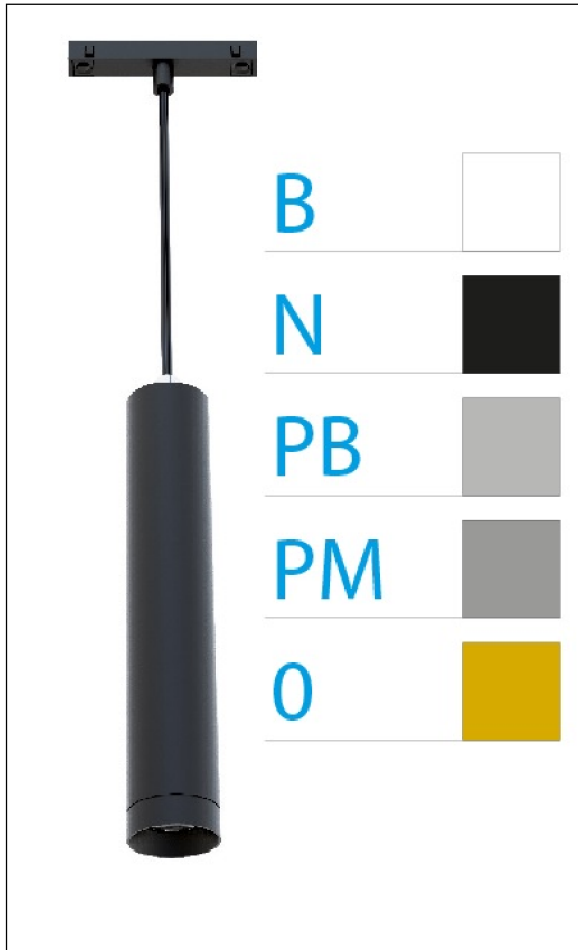

DOWNLIGHT ELLEN COLGANTE CARRIL NEGRO 20W 3000K 45° PLATA BRILLO 1-10V

| | |
|----------------------------|---------------|
| REFERENCIA | 61412CC45PBB |
| EAN-13 | 8433973561131 |
| CONSUMO | 20W |
| °K | 3000K |
| COLOR ITEM | Negro |
| MATERIAL PRODUCTO | Aluminio+PC |
| COLOR DIFUSOR | Plata Brillo |
| LUMENS/WATIO | 89Lm/W |
| LUMENS CHIP | 1780LM |
| CHIP | LUMINUS |
| NUMERO CHIPS | 1 PCS |
| DRIVER | HEP |
| VIDA UTIL | 30000H |
| FLICKER | No Flicker |
| %THD | ≤12% |
| FACTOR DE POTENCIA | PF ≥0.90 |
| SDCM | <5 |
| REGULACION | 1-10V |
| IP | IP20 |
| IK | IK06 |
| PROT.SOBRETENSIONES | 1KV |
| ORIENTABLE | No |
| ANGULO APERTURA | 45° |
| TEMP. TRABAJ | -20°+45° |
| VOLTAJE SALIDA | AC200V-240V |
| VOLTAJE ENTRADA | 30-40,6V |
| FRECUENCIA | 50/60HZ |
| mA | 500mA |
| CRI | ≥90 |
| UGR | <16 |
| DIAMETRO | 66mm |
| ALTURA | 310mm |
| PESO | 0,65Kg |
| GARANTIA | 5 AÑOS |
| CERTIFICADO | CE & RoHS |