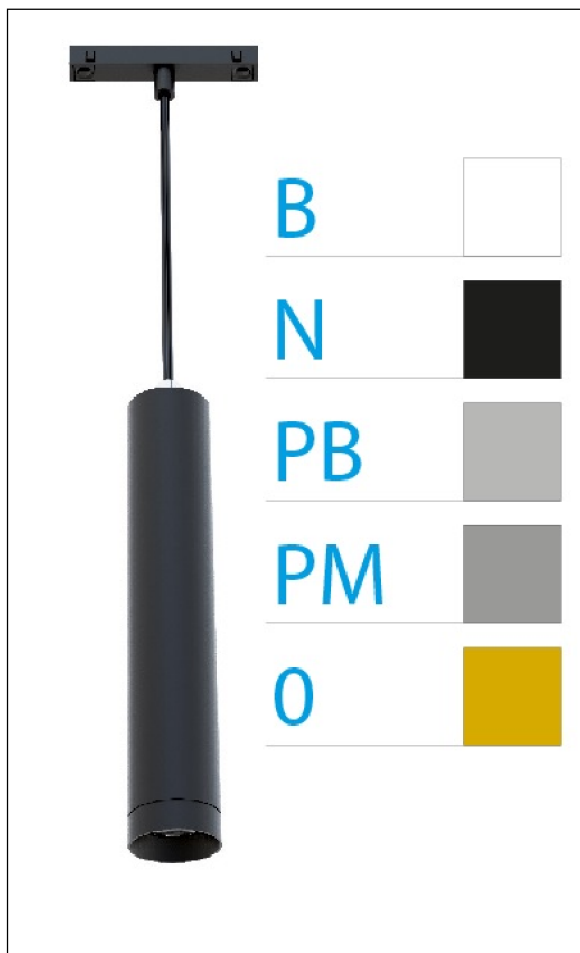

DOWNLIGHT ELLEN COLGANTE CARRIL NEGRO 20W 3000K 45° PLATA MATE DALI

REFERENCIA	61412CC45PMC
EAN-13	8433973561322
CONSUMO	20W
°K	3000K
COLOR ITEM	Negro
MATERIAL PRODUCTO	Aluminio+PC
COLOR DIFUSOR	Plata Mate
LUMENS/WATIO	89Lm/W
LUMENS CHIP	1780LM
CHIP	LUMINUS
NUMERO CHIPS	1 PCS
DRIVER	HEP
VIDA UTIL	30000H
FLICKER	No Flicker
%THD	≤12%
FACTOR DE POTENCIA	PF ≥0.90
SDCM	<5
REGULACION	DALI
IP	IP20
IK	IK06
PROT.SOBRETENSIONES	1KV
ORIENTABLE	No
ANGULO APERTURA	45°
TEMP. TRABAJ	-20°+45°
VOLTAJE SALIDA	AC200V-240V
VOLTAJE ENTRADA	30-40,6V
FRECUENCIA	50/60HZ
mA	500mA
CRI	≥90
UGR	<16
DIAMETRO	66mm
ALTURA	310mm
PESO	0,65Kg
GARANTIA	5 AÑOS
CERTIFICADO	CE & RoHS