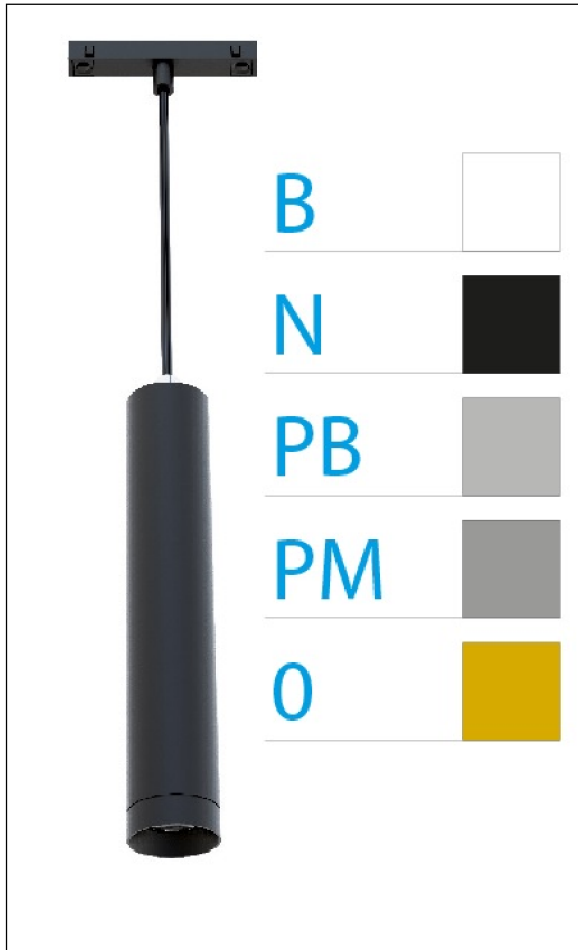

DOWNLIGHT ELLEN COLGANTE CARRIL NEGRO

20W 3000K 55° BLANCO S/R

REFERENCIA	61412CC55BSR
EAN-13	8433973560752
CONSUMO	20W
°K	3000K
COLOR ITEM	Negro
MATERIAL PRODUCTO	Aluminio+PC
COLOR DIFUSOR	Blanco
LUMENS/WATIO	89Lm/W
LUMENS CHIP	1780LM
CHIP	LUMINUS
NUMERO CHIPS	1 PCS
DRIVER	HEP
VIDA UTIL	30000H
FLICKER	No Flicker
%THD	≤12%
FACTOR DE POTENCIA	PF ≥0.90
SDCM	<5
REGULACION	S/R
IP	IP20
IK	IK06
PROT.SOBRETENSIONES	1KV
ORIENTABLE	No
ANGULO APERTURA	55°
TEMP. TRABAJ	-20°+45°
VOLTAJE SALIDA	AC200V-240V
VOLTAJE ENTRADA	30-40,6V
FRECUENCIA	50/60HZ
mA	500mA
CRI	≥90
UGR	<16
DIAMETRO	66mm
ALTURA	310mm
PESO	0,65Kg
GARANTIA	5 AÑOS
CERTIFICADO	CE & RoHS