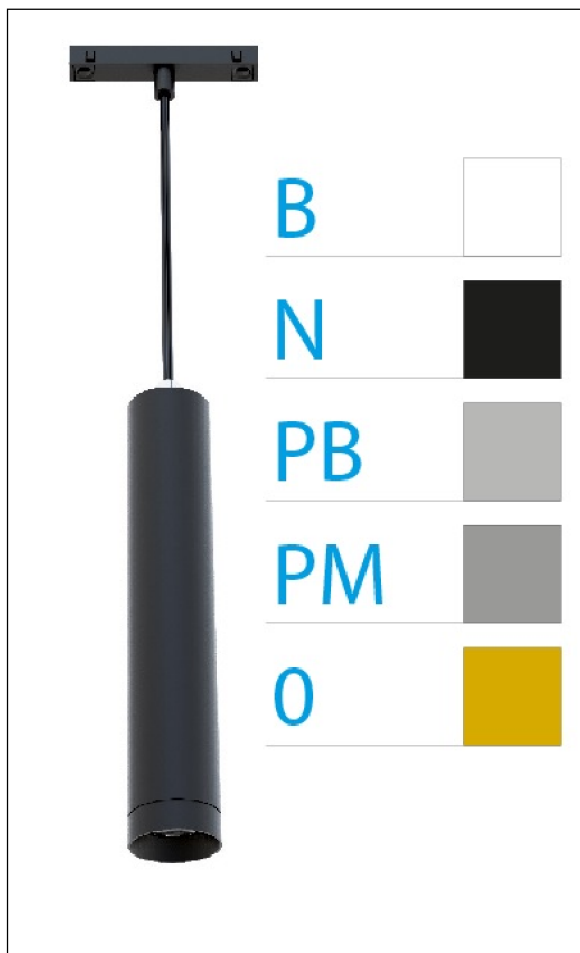

DOWNLIGHT ELLEN COLGANTE CARRIL NEGRO 20W 3000K 55° PLATA MATE PUSH

REFERENCIA	61412CC55PMA
EAN-13	8433973560974
CONSUMO	20W
°K	3000K
COLOR ITEM	Negro
MATERIAL PRODUCTO	Aluminio+PC
COLOR DIFUSOR	Plata Mate
LUMENS/WATIO	89Lm/W
LUMENS CHIP	1780LM
CHIP	LUMINUS
NUMERO CHIPS	1 PCS
DRIVER	HEP
VIDA UTIL	30000H
FLICKER	No Flicker
%THD	≤12%
FACTOR DE POTENCIA	PF ≥0.90
SDCM	<5
REGULACION	PUSH
IP	IP20
IK	IK06
PROT.SOBRETENSIONES	1KV
ORIENTABLE	No
ANGULO APERTURA	55°
TEMP. TRABAJ	-20°+45°
VOLTAJE SALIDA	AC200V-240V
VOLTAJE ENTRADA	30-40,6V
FRECUENCIA	50/60HZ
mA	500mA
CRI	≥90
UGR	<16
DIAMETRO	66mm
ALTURA	310mm
PESO	0,65Kg
GARANTIA	5 AÑOS
CERTIFICADO	CE & RoHS