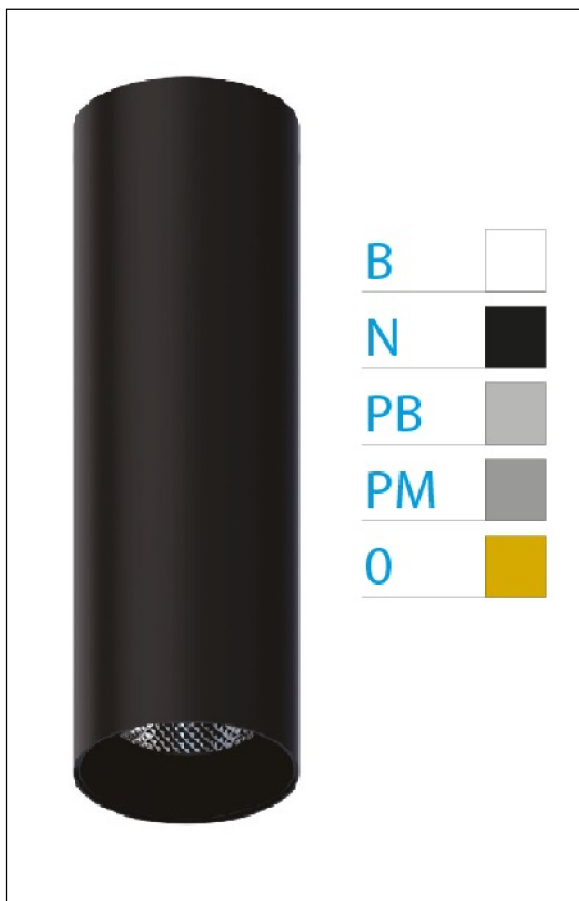

DOWNLIGHT ELLEN NEGRO SUPERFICIE 20W 3000K 15° BL DALI

REFERENCIA	61412S15BC
EAN-13	8433973542000
CONSUMO	20W
°K	3000K
COLOR ITEM	Negro
MATERIAL PRODUCTO	Aluminio + PC
COLOR DIFUSOR	Blanco
LUMENS/WATT	89Lm/W
LUMENS CHIP	1780LM
CHIP	LUMINUS
NUMERO CHIPS	1 PCS
DRIVER	HEP
VIDA UTIL	30000H
FLICKER	No Flicker
%THD	≤12%
FACTOR DE POTENCIA	≥0.90
SDCM	<5
REGULACION	DALI
IP	20
IK	IK06
PROT.SOBRETENSIONES	1KV
ORIENTABLE	No
ANGULO APERTURA	15°
TEMP. TRABAJ	-20°+45°
VOLTAJE ENTRADA	AC200V-240V
CLASE	CLASE II
VOLTAJE SALIDA	30-40,6V
FRECUENCIA	50-60HZ
mA	500mA
CRI	≥90
UGR	<16
DIAMETRO	66mm
ALTURA	310mm
PESO	0,65Kg
GARANTIA	5 Años
CERTIFICADO	CE & RoHS