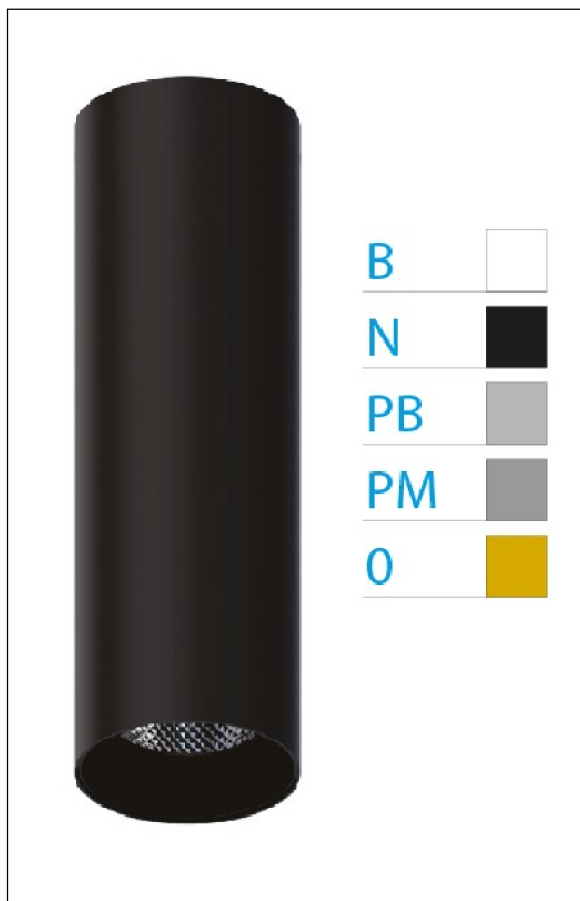

DOWNLIGHT ELLEN NEGRO SUPERFICIE 20W 3000K 15° OR PUSH

REFERENCIA	61412S150A
EAN-13	8433973541645
CONSUMO	20W
°K	3000K
COLOR ITEM	Negro
MATERIAL PRODUCTO	Aluminio + PC
COLOR DIFUSOR	Oro
LUMENS/WATT	89Lm/W
LUMENS CHIP	1780LM
CHIP	LUMINUS
NUMERO CHIPS	1 PCS
DRIVER	HEP
VIDA UTIL	30000H
FLICKER	No Flicker
%THD	≤12%
FACTOR DE POTENCIA	≥0.90
SDCM	<5
REGULACION	PUSH
IP	20
IK	IK06
PROT.SOBRETENSIONES	1KV
ORIENTABLE	No
ANGULO APERTURA	15°
TEMP. TRABAJ	-20°+45°
VOLTAJE ENTRADA	AC200V-240V
CLASE	CLASE II
VOLTAJE SALIDA	30-40,6V
FRECUENCIA	50-60HZ
mA	500mA
CRI	≥90
UGR	<16
DIAMETRO	66mm
ALTURA	310mm
PESO	0,65Kg
GARANTIA	5 Años
CERTIFICADO	CE & RoHS