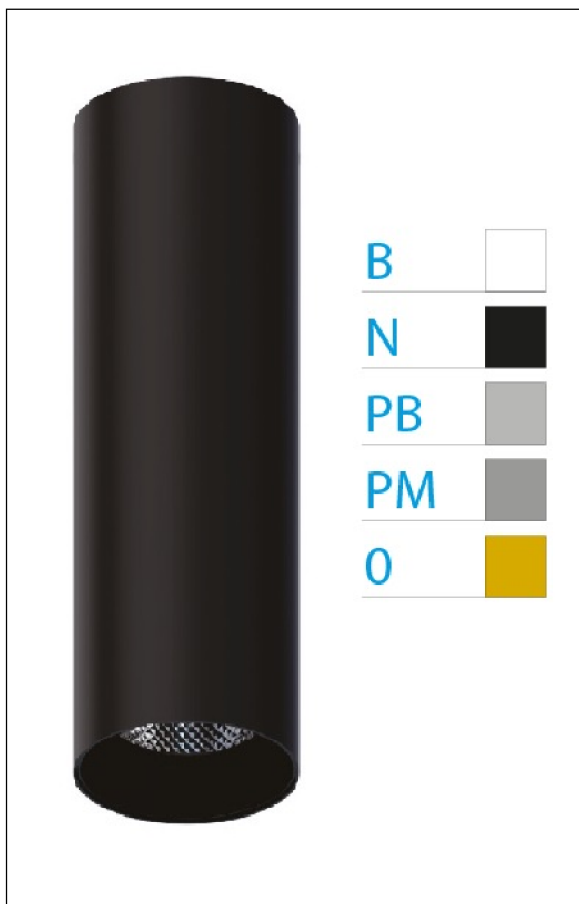

# DOWNLIGHT ELLEN NEGRO SUPERFICIE 20W 3000K 15° OR DALI

<b>REFERENCIA</b>	61412S150C
<b>EAN-13</b>	8433973542048
<b>CONSUMO</b>	20W
<b>°K</b>	3000K
<b>COLOR ITEM</b>	Negro
<b>MATERIAL PRODUCTO</b>	Aluminio + PC
<b>COLOR DIFUSOR</b>	Oro
<b>LUMENS/WATT</b>	89Lm/W
<b>LUMENS CHIP</b>	1780LM
<b>CHIP</b>	LUMINUS
<b>NUMERO CHIPS</b>	1 PCS
<b>DRIVER</b>	HEP
<b>VIDA UTIL</b>	30000H
<b>FLICKER</b>	No Flicker
<b>%THD</b>	≤12%
<b>FACTOR DE POTENCIA</b>	≥0.90
<b>SDCM</b>	<5
<b>REGULACION</b>	DALI
<b>IP</b>	20
<b>IK</b>	IK06
<b>PROT.SOBRETENSIONES</b>	1KV
<b>ORIENTABLE</b>	No
<b>ANGULO APERTURA</b>	15°
<b>TEMP. TRABAJ</b>	-20°+45°
<b>VOLTAJE ENTRADA</b>	AC200V-240V
<b>CLASE</b>	CLASE II
<b>VOLTAJE SALIDA</b>	30-40,6V
<b>FRECUENCIA</b>	50-60HZ
<b>mA</b>	500mA
<b>CRI</b>	≥90
<b>UGR</b>	<16
<b>DIAMETRO</b>	66mm
<b>ALTURA</b>	310mm
<b>PESO</b>	0,65Kg
<b>GARANTIA</b>	5 Años
<b>CERTIFICADO</b>	CE & RoHS