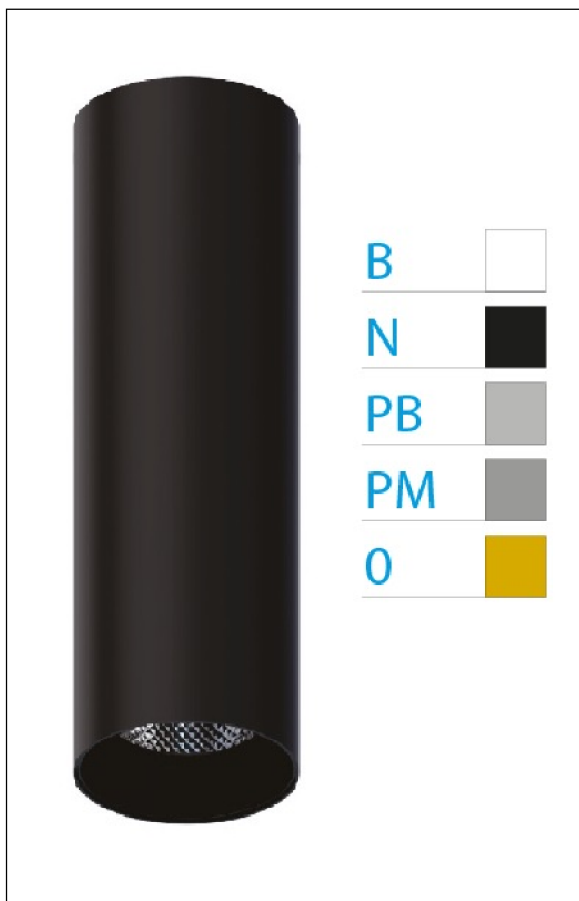

# DOWNLIGHT ELLEN NEGRO SUPERFICIE 20W 3000K 15° OR S/R

<b>REFERENCIA</b>	61412S15OSR
<b>EAN-13</b>	8433973541447
<b>CONSUMO</b>	20W
<b>°K</b>	3000K
<b>COLOR ITEM</b>	Negro
<b>MATERIAL PRODUCTO</b>	Aluminio + PC
<b>COLOR DIFUSOR</b>	Oro
<b>LUMENS/WATT</b>	89Lm/W
<b>LUMENS CHIP</b>	1780LM
<b>CHIP</b>	LUMINUS
<b>NUMERO CHIPS</b>	1 PCS
<b>DRIVER</b>	HEP
<b>VIDA UTIL</b>	30000H
<b>FLICKER</b>	No Flicker
<b>%THD</b>	≤12%
<b>FACTOR DE POTENCIA</b>	≥0.90
<b>SDCM</b>	<5
<b>REGULACION</b>	S/R
<b>IP</b>	20
<b>IK</b>	IK06
<b>PROT.SOBRETENSIONES</b>	1KV
<b>ORIENTABLE</b>	No
<b>ANGULO APERTURA</b>	15°
<b>TEMP. TRABAJ</b>	-20°+45°
<b>VOLTAJE ENTRADA</b>	AC200V-240V
<b>CLASE</b>	CLASE II
<b>VOLTAJE SALIDA</b>	30-40,6V
<b>FRECUENCIA</b>	50-60HZ
<b>mA</b>	500mA
<b>CRI</b>	≥90
<b>UGR</b>	<16
<b>DIAMETRO</b>	66mm
<b>ALTURA</b>	310mm
<b>PESO</b>	0,65Kg
<b>GARANTIA</b>	5 Años
<b>CERTIFICADO</b>	CE & RoHS