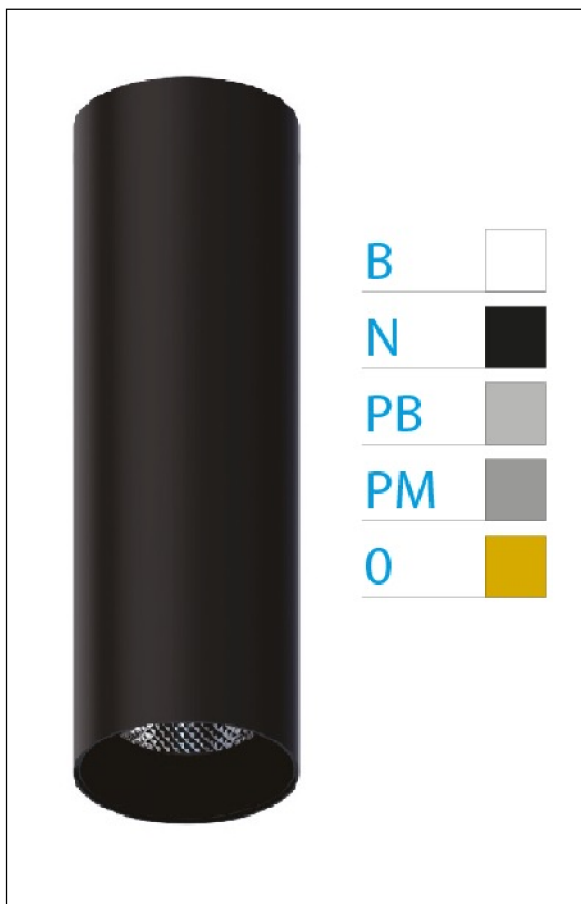

# DOWNLIGHT ELLEN NEGRO SUPERFICIE 20W 3000K 15° PM DALI

<b>REFERENCIA</b>	61412S15PMC
<b>EAN-13</b>	8433973542024
<b>CONSUMO</b>	20W
<b>°K</b>	3000K
<b>COLOR ITEM</b>	Negro
<b>MATERIAL PRODUCTO</b>	Aluminio + PC
<b>COLOR DIFUSOR</b>	Plata Mate
<b>LUMENS/WATT</b>	89Lm/W
<b>LUMENS CHIP</b>	1780LM
<b>CHIP</b>	LUMINUS
<b>NUMERO CHIPS</b>	1 PCS
<b>DRIVER</b>	HEP
<b>VIDA UTIL</b>	30000H
<b>FLICKER</b>	No Flicker
<b>%THD</b>	≤12%
<b>FACTOR DE POTENCIA</b>	≥0.90
<b>SDCM</b>	<5
<b>REGULACION</b>	DALI
<b>IP</b>	20
<b>IK</b>	IK06
<b>PROT.SOBRETENSIONES</b>	1KV
<b>ORIENTABLE</b>	No
<b>ANGULO APERTURA</b>	15°
<b>TEMP. TRABAJ</b>	-20°+45°
<b>VOLTAJE ENTRADA</b>	AC200V-240V
<b>CLASE</b>	CLASE II
<b>VOLTAJE SALIDA</b>	30-40,6V
<b>FRECUENCIA</b>	50-60HZ
<b>mA</b>	500mA
<b>CRI</b>	≥90
<b>UGR</b>	<16
<b>DIAMETRO</b>	66mm
<b>ALTURA</b>	310mm
<b>PESO</b>	0,65Kg
<b>GARANTIA</b>	5 Años
<b>CERTIFICADO</b>	CE & RoHS