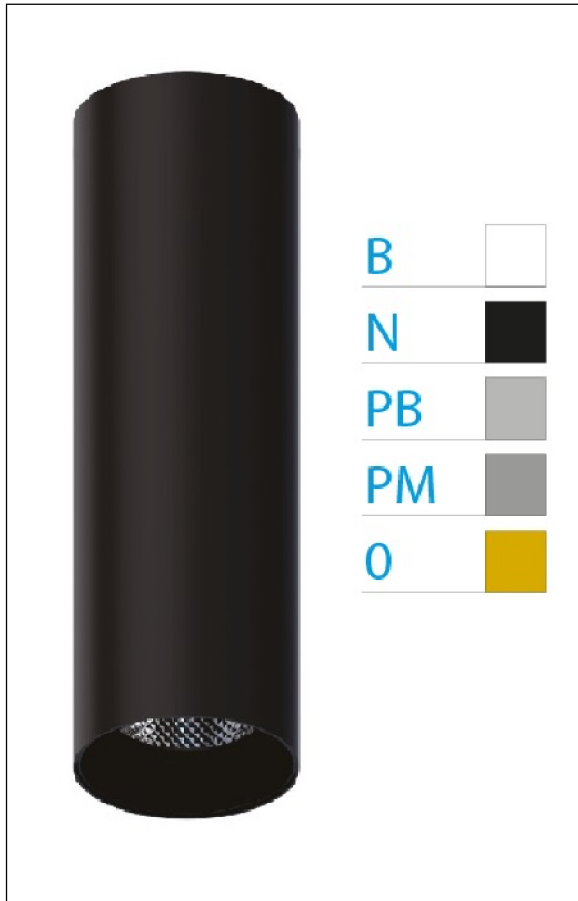

DOWNLIGHT ELLEN NEGRO SUPERFICIE 20W 3000K 20° NG PUSH

REFERENCIA	61412S20NA
EAN-13	8433973541669
CONSUMO	20W
°K	3000K
COLOR ITEM	Negro
MATERIAL PRODUCTO	Aluminio + PC
COLOR DIFUSOR	Negro
LUMENS/WATT	89Lm/W
LUMENS CHIP	1780LM
CHIP	LUMINUS
NUMERO CHIPS	1 PCS
DRIVER	HEP
VIDA UTIL	30000H
FLICKER	No Flicker
%THD	≤12%
FACTOR DE POTENCIA	≥0.90
SDCM	<5
REGULACION	PUSH
IP	20
IK	IK06
PROT.SOBRETENSIONES	1KV
ORIENTABLE	No
ANGULO APERTURA	20°
TEMP. TRABAJ	-20°+45°
VOLTAJE ENTRADA	AC200V-240V
CLASE	CLASE II
VOLTAJE SALIDA	30-40,6V
FRECUENCIA	50-60HZ
mA	500mA
CRI	≥90
UGR	<16
DIAMETRO	66mm
ALTURA	310mm
PESO	0,65Kg
GARANTIA	5 Años
CERTIFICADO	CE & RoHS