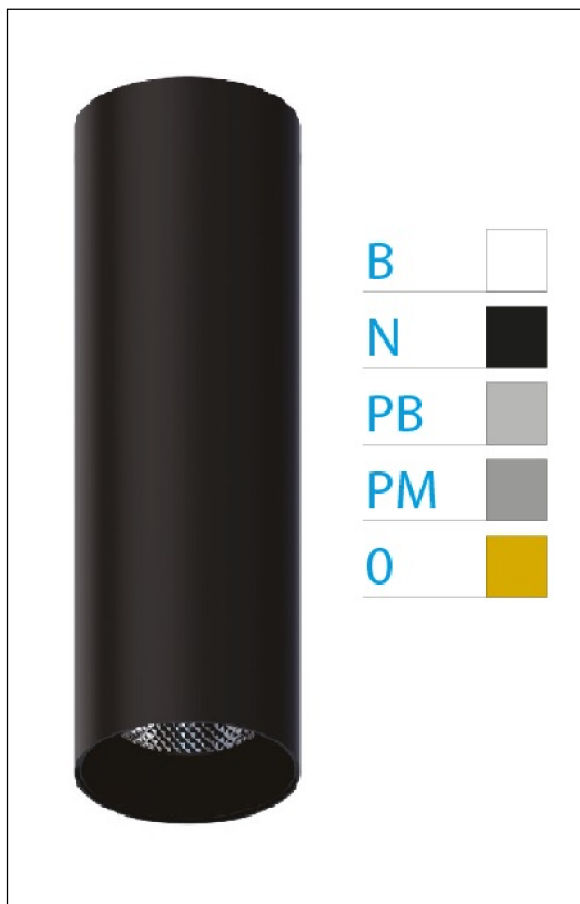

DOWNLIGHT ELLEN NEGRO SUPERFICIE 20W 3000K 20° NG DALI

REFERENCIA	61412S20NC
EAN-13	8433973542062
CONSUMO	20W
°K	3000K
COLOR ITEM	Negro
MATERIAL PRODUCTO	Aluminio + PC
COLOR DIFUSOR	Negro
LUMENS/WATT	89Lm/W
LUMENS CHIP	1780LM
CHIP	LUMINUS
NUMERO CHIPS	1 PCS
DRIVER	HEP
VIDA UTIL	30000H
FLICKER	No Flicker
%THD	≤12%
FACTOR DE POTENCIA	≥0.90
SDCM	<5
REGULACION	DALI
IP	20
IK	IK06
PROT.SOBRETENSIONES	1KV
ORIENTABLE	No
ANGULO APERTURA	20°
TEMP. TRABAJ	-20°+45°
VOLTAJE ENTRADA	AC200V-240V
CLASE	CLASE II
VOLTAJE SALIDA	30-40,6V
FRECUENCIA	50-60HZ
mA	500mA
CRI	≥90
UGR	<16
DIAMETRO	66mm
ALTURA	310mm
PESO	0,65Kg
GARANTIA	5 Años
CERTIFICADO	CE & RoHS