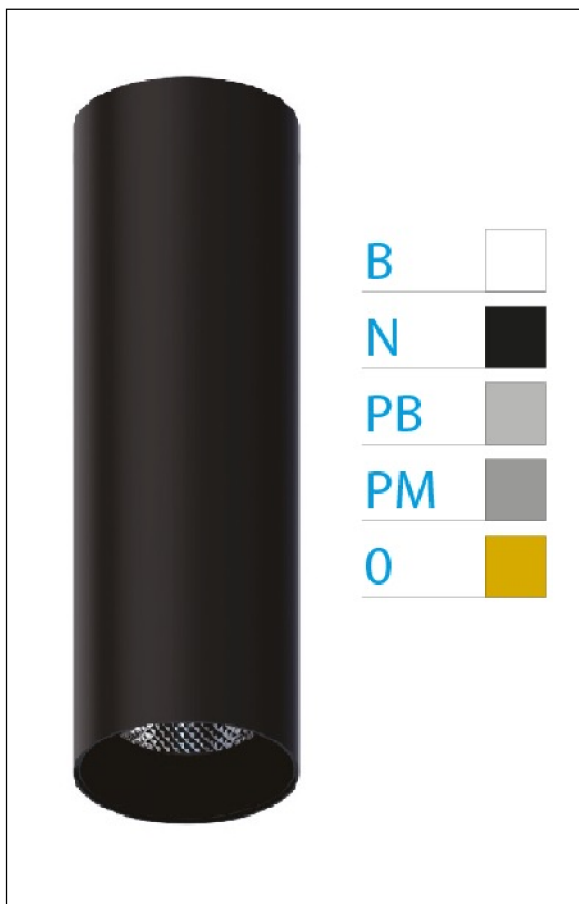

DOWNLIGHT ELLEN NEGRO SUPERFICIE 20W 3000K 20° NG S/R

REFERENCIA	61412S20NSR
EAN-13	8433973541461
CONSUMO	20W
°K	3000K
COLOR ITEM	Negro
MATERIAL PRODUCTO	Aluminio + PC
COLOR DIFUSOR	Negro
LUMENS/WATT	89Lm/W
LUMENS CHIP	1780LM
CHIP	LUMINUS
NUMERO CHIPS	1 PCS
DRIVER	HEP
VIDA UTIL	30000H
FLICKER	No Flicker
%THD	≤12%
FACTOR DE POTENCIA	≥0.90
SDCM	<5
REGULACION	S/R
IP	20
IK	IK06
PROT.SOBRETENSIONES	1KV
ORIENTABLE	No
ANGULO APERTURA	20°
TEMP. TRABAJ	-20°+45°
VOLTAJE ENTRADA	AC200V-240V
CLASE	CLASE II
VOLTAJE SALIDA	30-40,6V
FRECUENCIA	50-60HZ
mA	500mA
CRI	≥90
UGR	<16
DIAMETRO	66mm
ALTURA	310mm
PESO	0,65Kg
GARANTIA	5 Años
CERTIFICADO	CE & RoHS