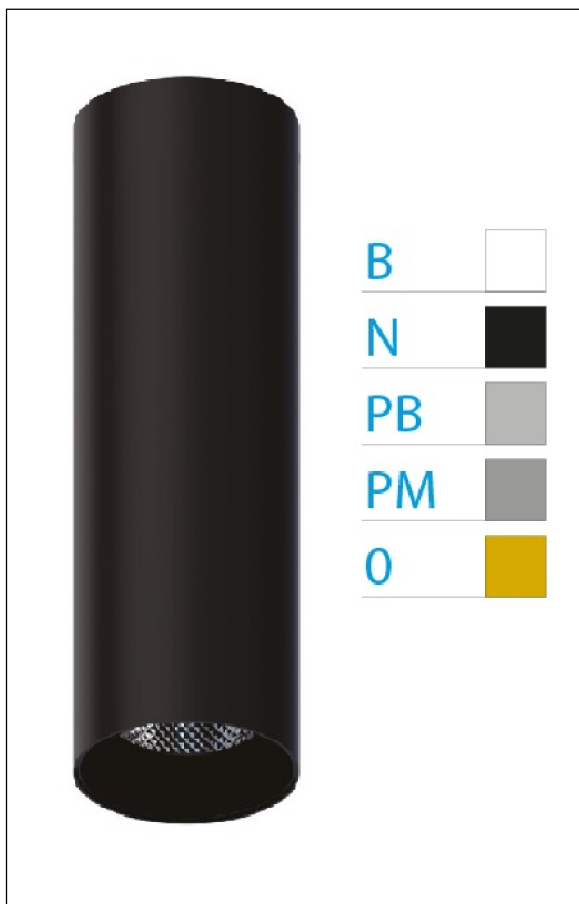

DOWNLIGHT ELLEN NEGRO SUPERFICIE 20W 3000K 20° OR S/R

REFERENCIA	61412S20OSR
EAN-13	8433973541492
CONSUMO	20W
°K	3000K
COLOR ITEM	Negro
MATERIAL PRODUCTO	Aluminio + PC
COLOR DIFUSOR	Oro
LUMENS/WATT	89Lm/W
LUMENS CHIP	1780LM
CHIP	LUMINUS
NUMERO CHIPS	1 PCS
DRIVER	HEP
VIDA UTIL	30000H
FLICKER	No Flicker
%THD	≤12%
FACTOR DE POTENCIA	≥0.90
SDCM	<5
REGULACION	S/R
IP	20
IK	IK06
PROT.SOBRETENSIONES	1KV
ORIENTABLE	No
ANGULO APERTURA	20°
TEMP. TRABAJ	-20°+45°
VOLTAJE ENTRADA	AC200V-240V
CLASE	CLASE II
VOLTAJE SALIDA	30-40,6V
FRECUENCIA	50-60HZ
mA	500mA
CRI	≥90
UGR	<16
DIAMETRO	66mm
ALTURA	310mm
PESO	0,65Kg
GARANTIA	5 Años
CERTIFICADO	CE & RoHS