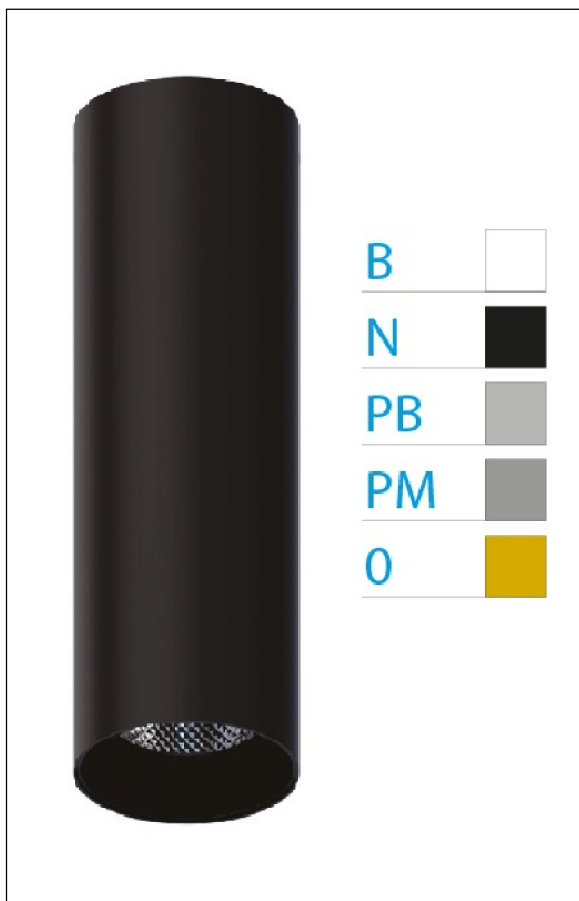

# DOWNLIGHT ELLEN NEGRO SUPERFICIE 20W 3000K 20° PB PUSH

|                            |               |
|----------------------------|---------------|
| <b>REFERENCIA</b>          | 61412S20PBA   |
| <b>EAN-13</b>              | 8433973541683 |
| <b>CONSUMO</b>             | 20W           |
| <b>°K</b>                  | 3000K         |
| <b>COLOR ITEM</b>          | Negro         |
| <b>MATERIAL PRODUCTO</b>   | Aluminio + PC |
| <b>COLOR DIFUSOR</b>       | Plata Brillo  |
| <b>LUMENS/WATT</b>         | 89Lm/W        |
| <b>LUMENS CHIP</b>         | 1780LM        |
| <b>CHIP</b>                | LUMINUS       |
| <b>NUMERO CHIPS</b>        | 1 PCS         |
| <b>DRIVER</b>              | HEP           |
| <b>VIDA UTIL</b>           | 30000H        |
| <b>FLICKER</b>             | No Flicker    |
| <b>%THD</b>                | ≤12%          |
| <b>FACTOR DE POTENCIA</b>  | ≥0.90         |
| <b>SDCM</b>                | <5            |
| <b>REGULACION</b>          | PUSH          |
| <b>IP</b>                  | 20            |
| <b>IK</b>                  | IK06          |
| <b>PROT.SOBRETENSIONES</b> | 1KV           |
| <b>ORIENTABLE</b>          | No            |
| <b>ANGULO APERTURA</b>     | 20°           |
| <b>TEMP. TRABAJ</b>        | -20°+45°      |
| <b>VOLTAJE ENTRADA</b>     | AC200V-240V   |
| <b>CLASE</b>               | CLASE II      |
| <b>VOLTAJE SALIDA</b>      | 30-40,6V      |
| <b>FRECUENCIA</b>          | 50-60HZ       |
| <b>mA</b>                  | 500mA         |
| <b>CRI</b>                 | ≥90           |
| <b>UGR</b>                 | <16           |
| <b>DIAMETRO</b>            | 66mm          |
| <b>ALTURA</b>              | 310mm         |
| <b>PESO</b>                | 0,65Kg        |
| <b>GARANTIA</b>            | 5 Años        |
| <b>CERTIFICADO</b>         | CE & RoHS     |