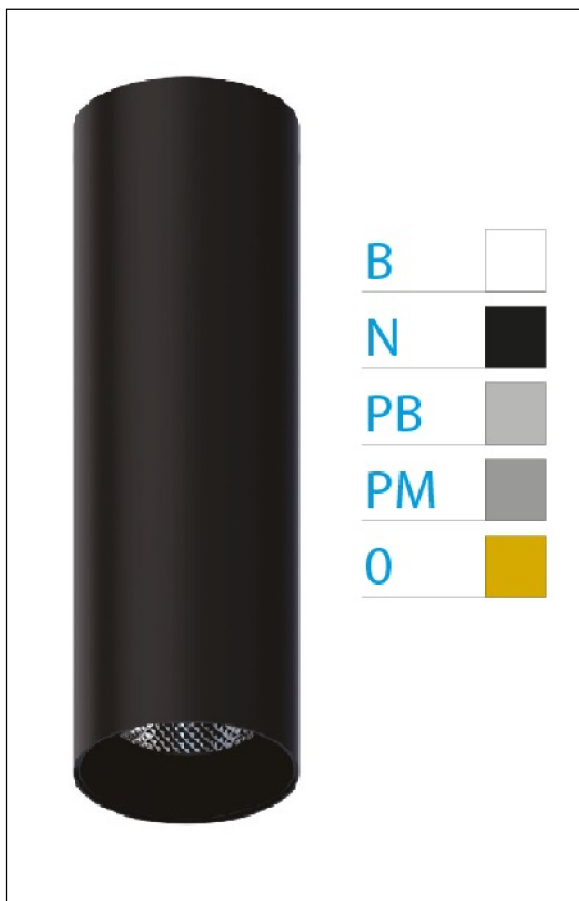

DOWNLIGHT ELLEN NEGRO SUPERFICIE 20W 3000K 20° PM S/R

REFERENCIA	61412S20PMSR
EAN-13	8433973541478
CONSUMO	20W
°K	3000K
COLOR ITEM	Negro
MATERIAL PRODUCTO	Aluminio + PC
COLOR DIFUSOR	Plata Mate
LUMENS/WATT	89Lm/W
LUMENS CHIP	1780LM
CHIP	LUMINUS
NUMERO CHIPS	1 PCS
DRIVER	HEP
VIDA UTIL	30000H
FLICKER	No Flicker
%THD	≤12%
FACTOR DE POTENCIA	≥0.90
SDCM	<5
REGULACION	S/R
IP	20
IK	IK06
PROT.SOBRETENSIONES	1KV
ORIENTABLE	No
ANGULO APERTURA	20°
TEMP. TRABAJ	-20°+45°
VOLTAJE ENTRADA	AC200V-240V
CLASE	CLASE II
VOLTAJE SALIDA	30-40,6V
FRECUENCIA	50-60HZ
mA	500mA
CRI	≥90
UGR	<16
DIAMETRO	66mm
ALTURA	310mm
PESO	0,65Kg
GARANTIA	5 Años
CERTIFICADO	CE & RoHS