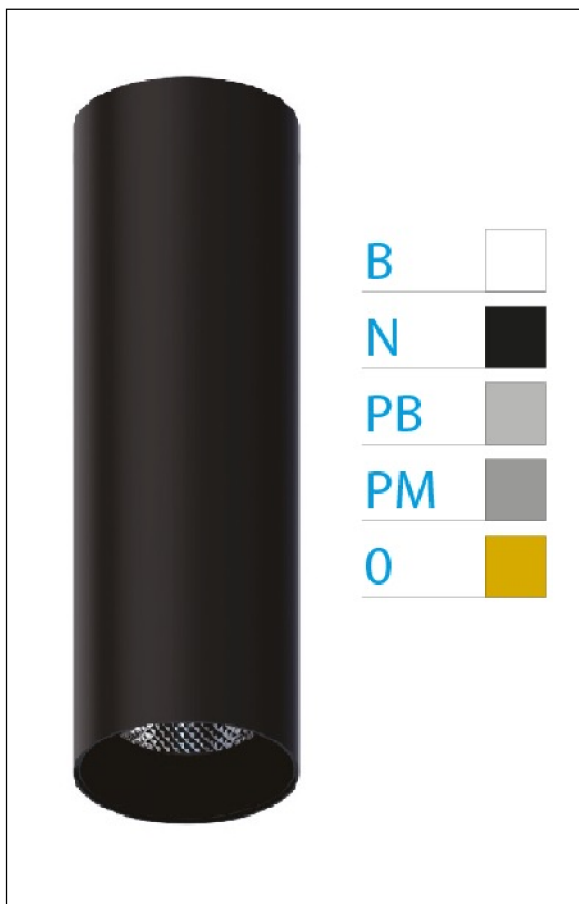

DOWNLIGHT ELLEN NEGRO SUPERFICIE 20W 3000K 45° NG S/R

REFERENCIA	61412S45NSR
EAN-13	8433973541515
CONSUMO	20W
°K	3000K
COLOR ITEM	Negro
MATERIAL PRODUCTO	Aluminio + PC
COLOR DIFUSOR	Negro
LUMENS/WATT	89Lm/W
LUMENS CHIP	1780LM
CHIP	LUMINUS
NUMERO CHIPS	1 PCS
DRIVER	HEP
VIDA UTIL	30000H
FLICKER	No Flicker
%THD	≤12%
FACTOR DE POTENCIA	≥0.90
SDCM	<5
REGULACION	S/R
IP	20
IK	IK06
PROT.SOBRETENSIONES	1KV
ORIENTABLE	No
ANGULO APERTURA	45°
TEMP. TRABAJ	-20°+45°
VOLTAJE ENTRADA	AC200V-240V
CLASE	CLASE II
VOLTAJE SALIDA	30-40,6V
FRECUENCIA	50-60HZ
mA	500mA
CRI	≥90
UGR	<16
DIAMETRO	66mm
ALTURA	310mm
PESO	0,65Kg
GARANTIA	5 Años
CERTIFICADO	CE & RoHS