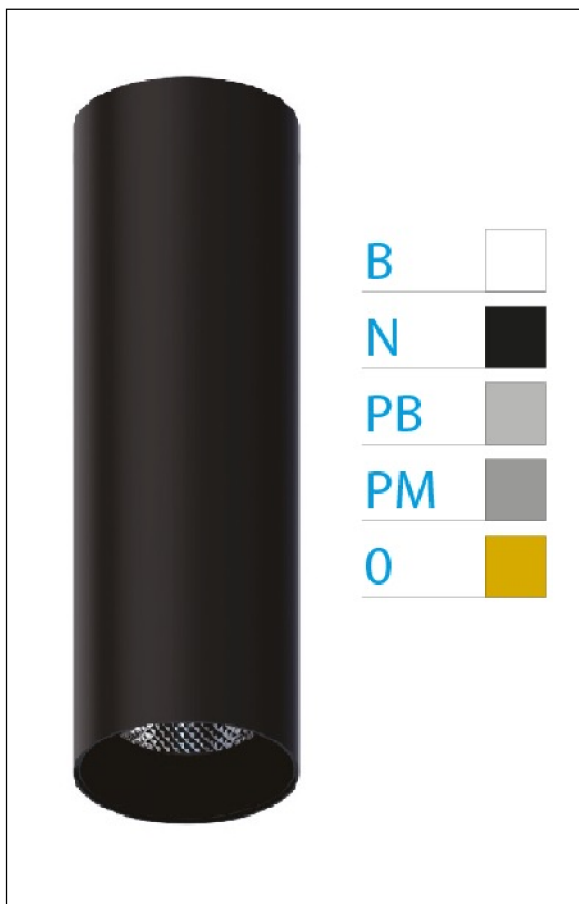

DOWNLIGHT ELLEN NEGRO SUPERFICIE 20W 3000K 45° OR DALI

REFERENCIA	61412S450C
EAN-13	8433973542147
CONSUMO	20W
°K	3000K
COLOR ITEM	Negro
MATERIAL PRODUCTO	Aluminio + PC
COLOR DIFUSOR	Oro
LUMENS/WATT	89Lm/W
LUMENS CHIP	1780LM
CHIP	LUMINUS
NUMERO CHIPS	1 PCS
DRIVER	HEP
VIDA UTIL	30000H
FLICKER	No Flicker
%THD	≤12%
FACTOR DE POTENCIA	≥0.90
SDCM	<5
REGULACION	DALI
IP	20
IK	IK06
PROT.SOBRETENSIONES	1KV
ORIENTABLE	No
ANGULO APERTURA	45°
TEMP. TRABAJ	-20°+45°
VOLTAJE ENTRADA	AC200V-240V
CLASE	CLASE II
VOLTAJE SALIDA	30-40,6V
FRECUENCIA	50-60HZ
mA	500mA
CRI	≥90
UGR	<16
DIAMETRO	66mm
ALTURA	310mm
PESO	0,65Kg
GARANTIA	5 Años
CERTIFICADO	CE & RoHS