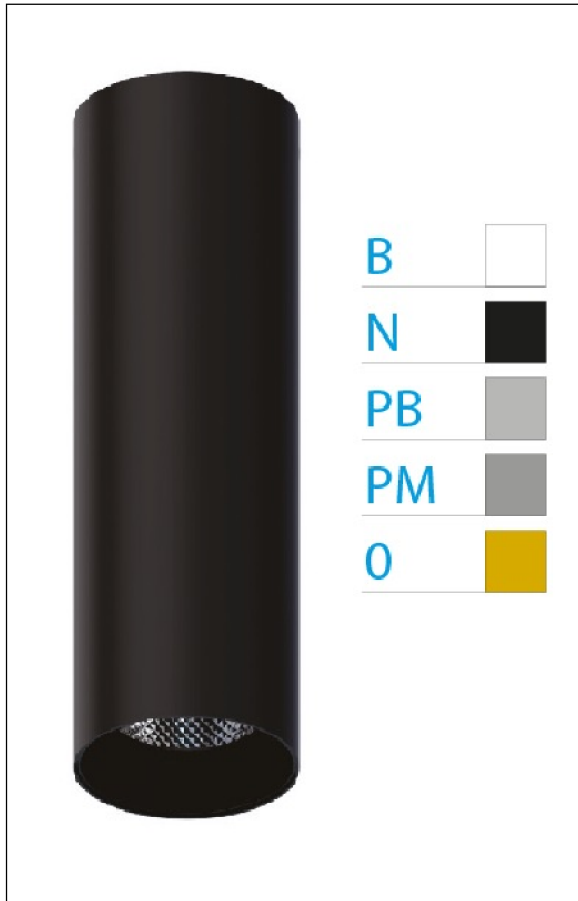

# DOWNLIGHT ELLEN NEGRO SUPERFICIE 20W 3000K 45° OR S/R

<b>REFERENCIA</b>	61412S45OSR
<b>EAN-13</b>	8433973541546
<b>CONSUMO</b>	20W
<b>°K</b>	3000K
<b>COLOR ITEM</b>	Negro
<b>MATERIAL PRODUCTO</b>	Aluminio + PC
<b>COLOR DIFUSOR</b>	Oro
<b>LUMENS/WATT</b>	89Lm/W
<b>LUMENS CHIP</b>	1780LM
<b>CHIP</b>	LUMINUS
<b>NUMERO CHIPS</b>	1 PCS
<b>DRIVER</b>	HEP
<b>VIDA UTIL</b>	30000H
<b>FLICKER</b>	No Flicker
<b>%THD</b>	≤12%
<b>FACTOR DE POTENCIA</b>	≥0.90
<b>SDCM</b>	<5
<b>REGULACION</b>	S/R
<b>IP</b>	20
<b>IK</b>	IK06
<b>PROT.SOBRETENSIONES</b>	1KV
<b>ORIENTABLE</b>	No
<b>ANGULO APERTURA</b>	45°
<b>TEMP. TRABAJ</b>	-20°+45°
<b>VOLTAJE ENTRADA</b>	AC200V-240V
<b>CLASE</b>	CLASE II
<b>VOLTAJE SALIDA</b>	30-40,6V
<b>FRECUENCIA</b>	50-60HZ
<b>mA</b>	500mA
<b>CRI</b>	≥90
<b>UGR</b>	<16
<b>DIAMETRO</b>	66mm
<b>ALTURA</b>	310mm
<b>PESO</b>	0,65Kg
<b>GARANTIA</b>	5 Años
<b>CERTIFICADO</b>	CE & RoHS