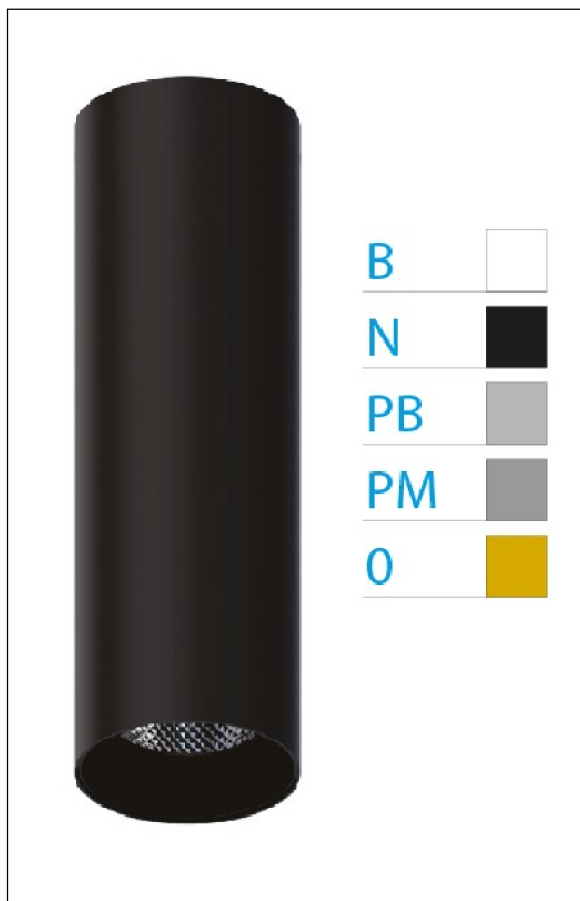

DOWNLIGHT ELLEN NEGRO SUPERFICIE 20W 3000K 45° PB PUSH

REFERENCIA	61412S45PBA
EAN-13	8433973541737
CONSUMO	20W
°K	3000K
COLOR ITEM	Negro
MATERIAL PRODUCTO	Aluminio + PC
COLOR DIFUSOR	Plata Brillo
LUMENS/WATT	89Lm/W
LUMENS CHIP	1780LM
CHIP	LUMINUS
NUMERO CHIPS	1 PCS
DRIVER	HEP
VIDA UTIL	30000H
FLICKER	No Flicker
%THD	≤12%
FACTOR DE POTENCIA	≥0.90
SDCM	<5
REGULACION	PUSH
IP	20
IK	IK06
PROT.SOBRETENSIONES	1KV
ORIENTABLE	No
ANGULO APERTURA	45°
TEMP. TRABAJ	-20°+45°
VOLTAJE ENTRADA	AC200V-240V
CLASE	CLASE II
VOLTAJE SALIDA	30-40,6V
FRECUENCIA	50-60HZ
mA	500mA
CRI	≥90
UGR	<16
DIAMETRO	66mm
ALTURA	310mm
PESO	0,65Kg
GARANTIA	5 Años
CERTIFICADO	CE & RoHS