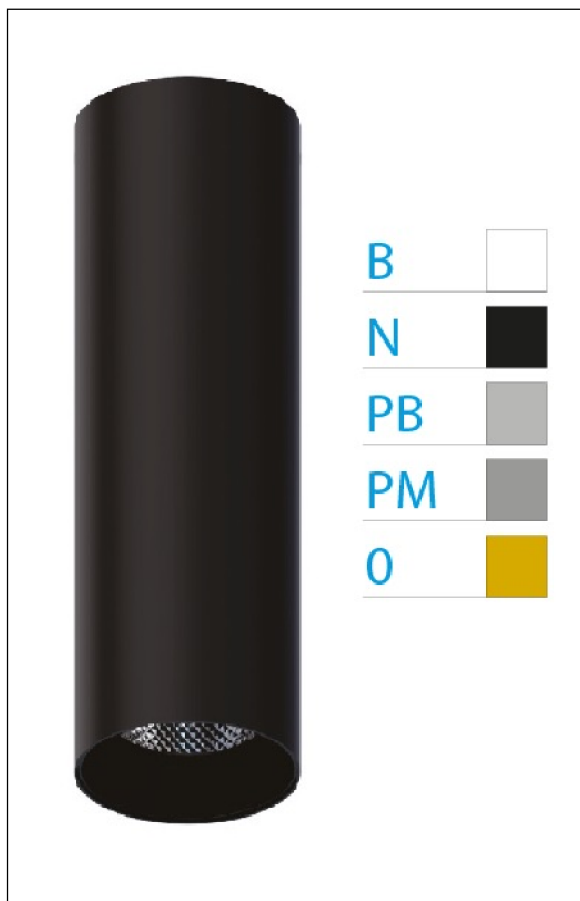

DOWNLIGHT ELLEN NEGRO SUPERFICIE 20W 3000K 45° PB DALI

REFERENCIA	61412S45PBC
EAN-13	8433973542130
CONSUMO	20W
°K	3000K
COLOR ITEM	Negro
MATERIAL PRODUCTO	Aluminio + PC
COLOR DIFUSOR	Plata Brillo
LUMENS/WATT	89Lm/W
LUMENS CHIP	1780LM
CHIP	LUMINUS
NUMERO CHIPS	1 PCS
DRIVER	HEP
VIDA UTIL	30000H
FLICKER	No Flicker
%THD	≤12%
FACTOR DE POTENCIA	≥0.90
SDCM	<5
REGULACION	DALI
IP	20
IK	IK06
PROT.SOBRETENSIONES	1KV
ORIENTABLE	No
ANGULO APERTURA	45°
TEMP. TRABAJ	-20°+45°
VOLTAJE ENTRADA	AC200V-240V
CLASE	CLASE II
VOLTAJE SALIDA	30-40,6V
FRECUENCIA	50-60HZ
mA	500mA
CRI	≥90
UGR	<16
DIAMETRO	66mm
ALTURA	310mm
PESO	0,65Kg
GARANTIA	5 Años
CERTIFICADO	CE & RoHS