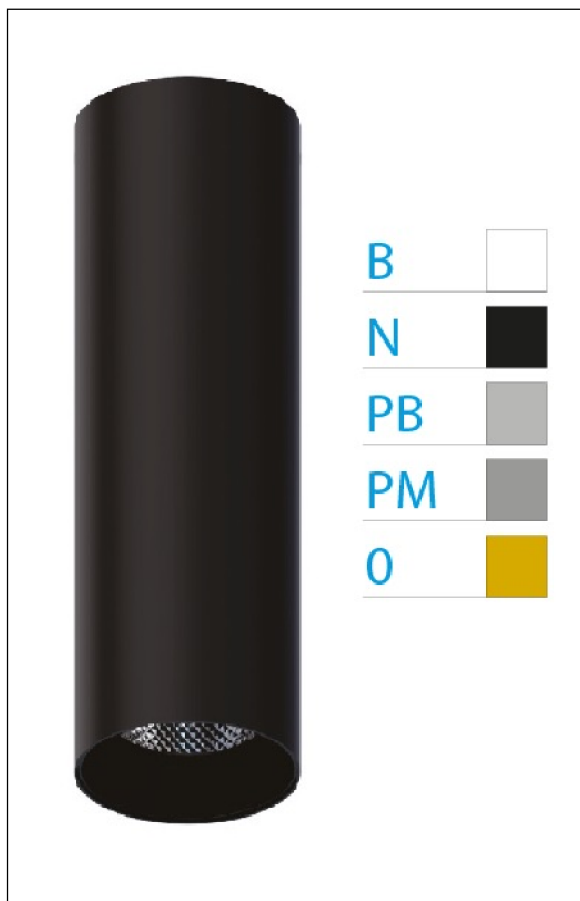

DOWNLIGHT ELLEN NEGRO SUPERFICIE 20W 3000K 45° PM PUSH

REFERENCIA	61412S45PMA
EAN-13	8433973541720
CONSUMO	20W
°K	3000K
COLOR ITEM	Negro
MATERIAL PRODUCTO	Aluminio + PC
COLOR DIFUSOR	Plata Mate
LUMENS/WATT	89Lm/W
LUMENS CHIP	1780LM
CHIP	LUMINUS
NUMERO CHIPS	1 PCS
DRIVER	HEP
VIDA UTIL	30000H
FLICKER	No Flicker
%THD	≤12%
FACTOR DE POTENCIA	≥0.90
SDCM	<5
REGULACION	PUSH
IP	20
IK	IK06
PROT.SOBRETENSIONES	1KV
ORIENTABLE	No
ANGULO APERTURA	45°
TEMP. TRABAJ	-20°+45°
VOLTAJE ENTRADA	AC200V-240V
CLASE	CLASE II
VOLTAJE SALIDA	30-40,6V
FRECUENCIA	50-60HZ
mA	500mA
CRI	≥90
UGR	<16
DIAMETRO	66mm
ALTURA	310mm
PESO	0,65Kg
GARANTIA	5 Años
CERTIFICADO	CE & RoHS