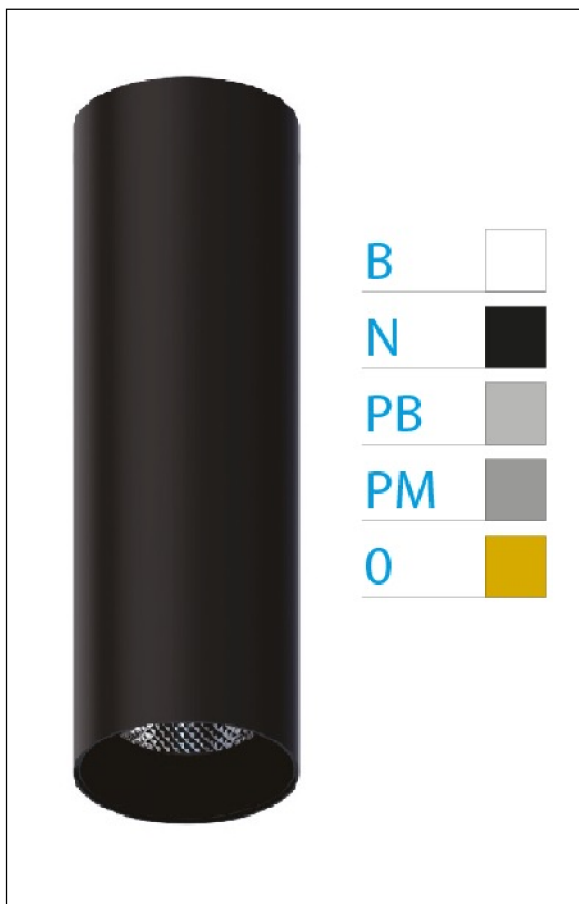

DOWNLIGHT ELLEN NEGRO SUPERFICIE 20W

3000K 45° PM 1-10V

REFERENCIA	61412S45PMB
EAN-13	8433973541928
CONSUMO	20W
°K	3000K
COLOR ITEM	Negro
MATERIAL PRODUCTO	Aluminio + PC
COLOR DIFUSOR	Plata Mate
LUMENS/WATT	89Lm/W
LUMENS CHIP	1780LM
CHIP	LUMINUS
NUMERO CHIPS	1 PCS
DRIVER	HEP
VIDA UTIL	30000H
FLICKER	No Flicker
%THD	≤12%
FACTOR DE POTENCIA	≥0.90
SDCM	<5
REGULACION	1-10V
IP	20
IK	IK06
PROT.SOBRETENSIONES	1KV
ORIENTABLE	No
ANGULO APERTURA	45°
TEMP. TRABAJ	-20°+45°
VOLTAJE ENTRADA	AC200V-240V
CLASE	CLASE II
VOLTAJE SALIDA	30-40,6V
FRECUENCIA	50-60HZ
mA	500mA
CRI	≥90
UGR	<16
DIAMETRO	66mm
ALTURA	310mm
PESO	0,65Kg
GARANTIA	5 Años
CERTIFICADO	CE & RoHS