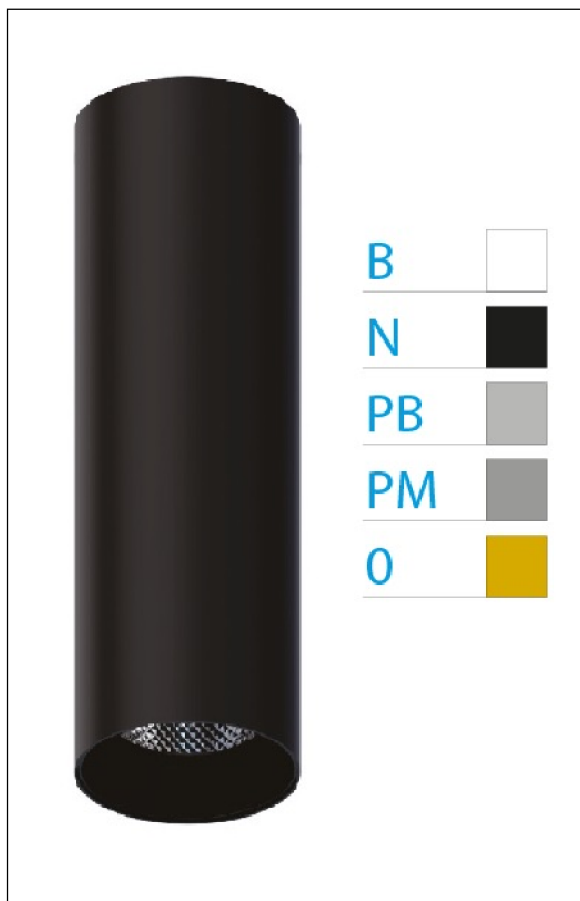

DOWNLIGHT ELLEN NEGRO SUPERFICIE 20W 3000K 45° PM S/R

REFERENCIA	61412S45PMSR
EAN-13	8433973541522
CONSUMO	20W
°K	3000K
COLOR ITEM	Negro
MATERIAL PRODUCTO	Aluminio + PC
COLOR DIFUSOR	Plata Mate
LUMENS/WATT	89Lm/W
LUMENS CHIP	1780LM
CHIP	LUMINUS
NUMERO CHIPS	1 PCS
DRIVER	HEP
VIDA UTIL	30000H
FLICKER	No Flicker
%THD	≤12%
FACTOR DE POTENCIA	≥0.90
SDCM	<5
REGULACION	S/R
IP	20
IK	IK06
PROT.SOBRETENSIONES	1KV
ORIENTABLE	No
ANGULO APERTURA	45°
TEMP. TRABAJ	-20°+45°
VOLTAJE ENTRADA	AC200V-240V
CLASE	CLASE II
VOLTAJE SALIDA	30-40,6V
FRECUENCIA	50-60HZ
mA	500mA
CRI	≥90
UGR	<16
DIAMETRO	66mm
ALTURA	310mm
PESO	0,65Kg
GARANTIA	5 Años
CERTIFICADO	CE & RoHS