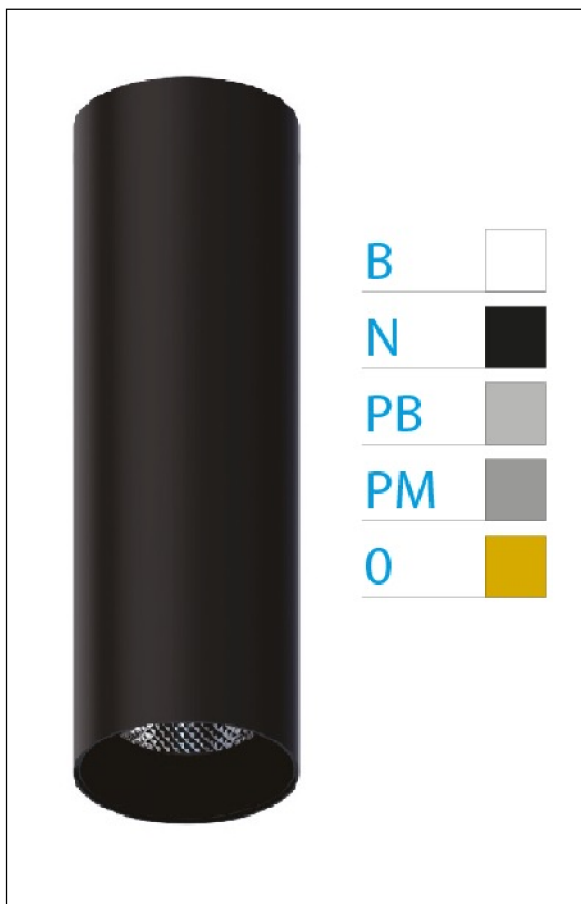

DOWNLIGHT ELLEN NEGRO SUPERFICIE 20W 3000K 55° BL DALI

REFERENCIA	61412S55BC
EAN-13	8433973542154
CONSUMO	20W
°K	3000K
COLOR ITEM	Negro
MATERIAL PRODUCTO	Aluminio + PC
COLOR DIFUSOR	Blanco
LUMENS/WATT	89Lm/W
LUMENS CHIP	1780LM
CHIP	LUMINUS
NUMERO CHIPS	1 PCS
DRIVER	HEP
VIDA UTIL	30000H
FLICKER	No Flicker
%THD	≤12%
FACTOR DE POTENCIA	≥0.90
SDCM	<5
REGULACION	DALI
IP	20
IK	IK06
PROT.SOBRETENSIONES	1KV
ORIENTABLE	No
ANGULO APERTURA	55°
TEMP. TRABAJ	-20°+45°
VOLTAJE ENTRADA	AC200V-240V
CLASE	CLASE II
VOLTAJE SALIDA	30-40,6V
FRECUENCIA	50-60HZ
mA	500mA
CRI	≥90
UGR	<16
DIAMETRO	66mm
ALTURA	310mm
PESO	0,65Kg
GARANTIA	5 Años
CERTIFICADO	CE & RoHS