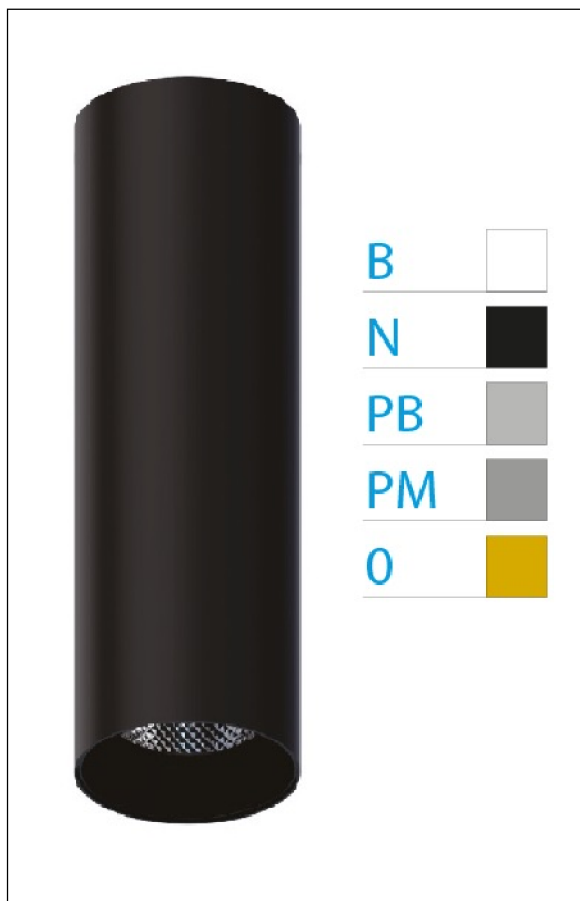

# DOWNLIGHT ELLEN NEGRO SUPERFICIE 20W

## 3000K 55° OR 1-10V

<b>REFERENCIA</b>	61412S550B
<b>EAN-13</b>	8433973541997
<b>CONSUMO</b>	20W
<b>°K</b>	3000K
<b>COLOR ITEM</b>	Negro
<b>MATERIAL PRODUCTO</b>	Aluminio + PC
<b>COLOR DIFUSOR</b>	Oro
<b>LUMENS/WATT</b>	89Lm/W
<b>LUMENS CHIP</b>	1780LM
<b>CHIP</b>	LUMINUS
<b>NUMERO CHIPS</b>	1 PCS
<b>DRIVER</b>	HEP
<b>VIDA UTIL</b>	30000H
<b>FLICKER</b>	No Flicker
<b>%THD</b>	≤12%
<b>FACTOR DE POTENCIA</b>	≥0.90
<b>SDCM</b>	<5
<b>REGULACION</b>	1-10V
<b>IP</b>	20
<b>IK</b>	IK06
<b>PROT.SOBRETENSIONES</b>	1KV
<b>ORIENTABLE</b>	No
<b>ANGULO APERTURA</b>	55°
<b>TEMP. TRABAJ</b>	-20°+45°
<b>VOLTAJE ENTRADA</b>	AC200V-240V
<b>CLASE</b>	CLASE II
<b>VOLTAJE SALIDA</b>	30-40,6V
<b>FRECUENCIA</b>	50-60HZ
<b>mA</b>	500mA
<b>CRI</b>	≥90
<b>UGR</b>	<16
<b>DIAMETRO</b>	66mm
<b>ALTURA</b>	310mm
<b>PESO</b>	0,65Kg
<b>GARANTIA</b>	5 Años
<b>CERTIFICADO</b>	CE & RoHS