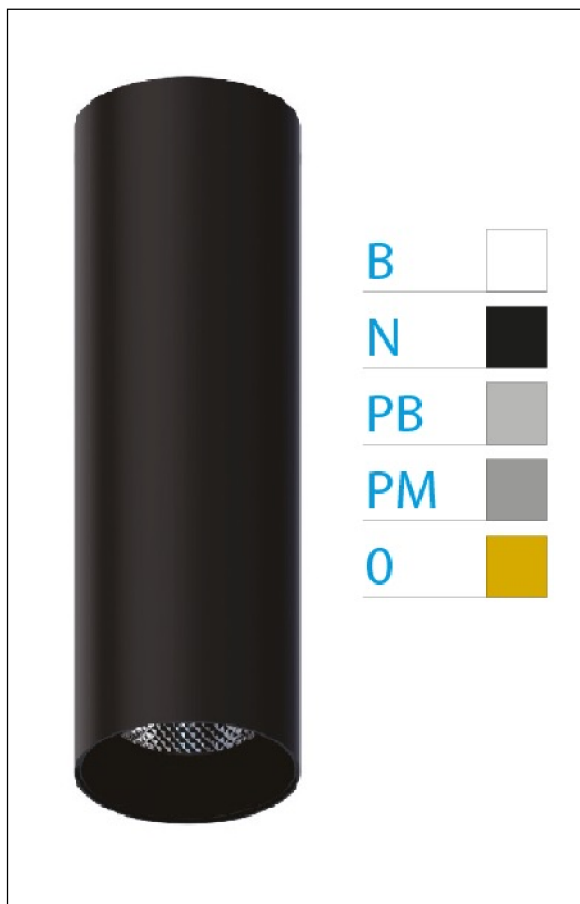

DOWNLIGHT ELLEN NEGRO SUPERFICIE 20W 3000K 55° OR DALI

REFERENCIA	61412S550C
EAN-13	8433973542192
CONSUMO	20W
°K	3000K
COLOR ITEM	Negro
MATERIAL PRODUCTO	Aluminio + PC
COLOR DIFUSOR	Oro
LUMENS/WATT	89Lm/W
LUMENS CHIP	1780LM
CHIP	LUMINUS
NUMERO CHIPS	1 PCS
DRIVER	HEP
VIDA UTIL	30000H
FLICKER	No Flicker
%THD	≤12%
FACTOR DE POTENCIA	≥0.90
SDCM	<5
REGULACION	DALI
IP	20
IK	IK06
PROT.SOBRETENSIONES	1KV
ORIENTABLE	No
ANGULO APERTURA	55°
TEMP. TRABAJ	-20°+45°
VOLTAJE ENTRADA	AC200V-240V
CLASE	CLASE II
VOLTAJE SALIDA	30-40,6V
FRECUENCIA	50-60HZ
mA	500mA
CRI	≥90
UGR	<16
DIAMETRO	66mm
ALTURA	310mm
PESO	0,65Kg
GARANTIA	5 Años
CERTIFICADO	CE & RoHS