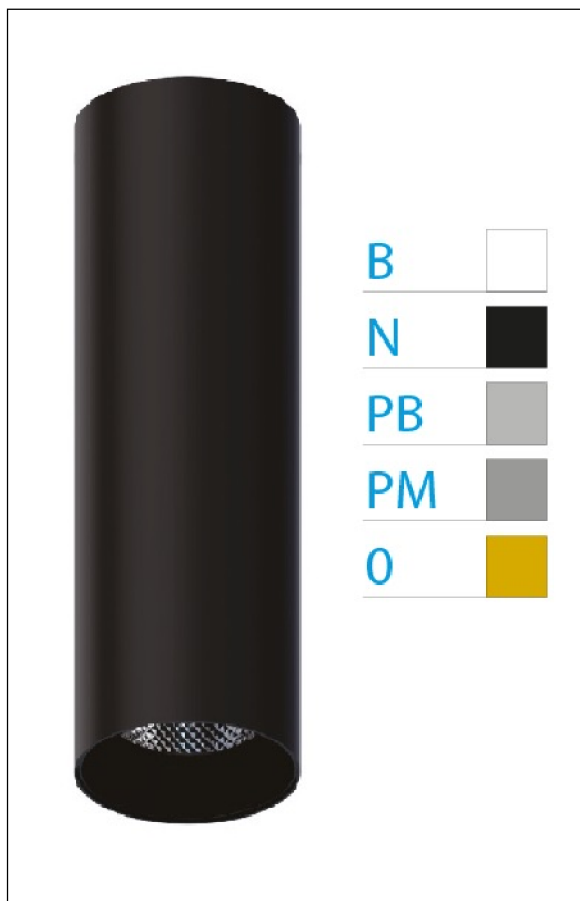

# DOWNLIGHT ELLEN NEGRO SUPERFICIE 20W 3000K 55° PM PUSH

<b>REFERENCIA</b>	61412S55PMA
<b>EAN-13</b>	8433973541775
<b>CONSUMO</b>	20W
<b>°K</b>	3000K
<b>COLOR ITEM</b>	Negro
<b>MATERIAL PRODUCTO</b>	Aluminio + PC
<b>COLOR DIFUSOR</b>	Plata Mate
<b>LUMENS/WATT</b>	89Lm/W
<b>LUMENS CHIP</b>	1780LM
<b>CHIP</b>	LUMINUS
<b>NUMERO CHIPS</b>	1 PCS
<b>DRIVER</b>	HEP
<b>VIDA UTIL</b>	30000H
<b>FLICKER</b>	No Flicker
<b>%THD</b>	≤12%
<b>FACTOR DE POTENCIA</b>	≥0.90
<b>SDCM</b>	<5
<b>REGULACION</b>	PUSH
<b>IP</b>	20
<b>IK</b>	IK06
<b>PROT.SOBRETENSIONES</b>	1KV
<b>ORIENTABLE</b>	No
<b>ANGULO APERTURA</b>	55°
<b>TEMP. TRABAJ</b>	-20°+45°
<b>VOLTAJE ENTRADA</b>	AC200V-240V
<b>CLASE</b>	CLASE II
<b>VOLTAJE SALIDA</b>	30-40,6V
<b>FRECUENCIA</b>	50-60HZ
<b>mA</b>	500mA
<b>CRI</b>	≥90
<b>UGR</b>	<16
<b>DIAMETRO</b>	66mm
<b>ALTURA</b>	310mm
<b>PESO</b>	0,65Kg
<b>GARANTIA</b>	5 Años
<b>CERTIFICADO</b>	CE & RoHS