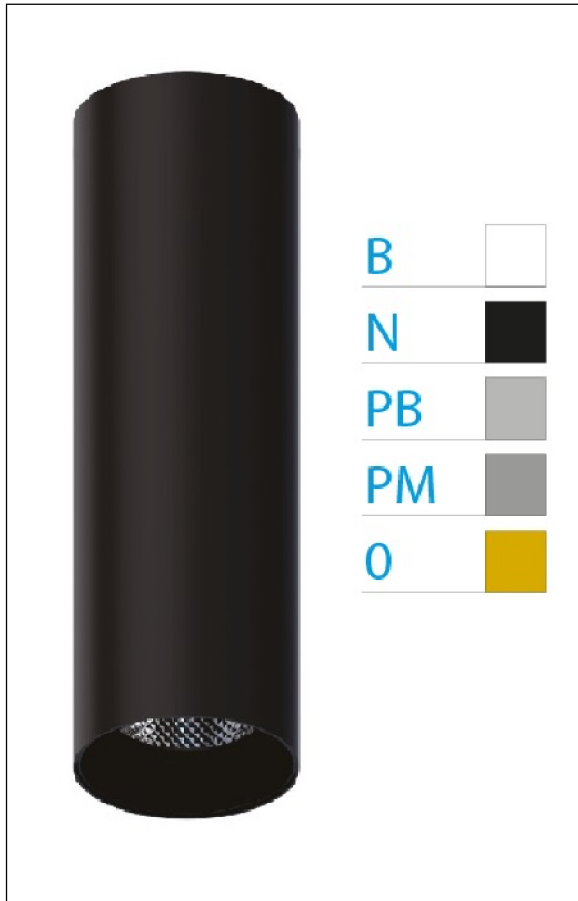

DOWNLIGHT ELLEN NEGRO SUPERFICIE 20W

3000K 55° PM 1-10V

REFERENCIA	61412S55PMB
EAN-13	8433973541973
CONSUMO	20W
°K	3000K
COLOR ITEM	Negro
MATERIAL PRODUCTO	Aluminio + PC
COLOR DIFUSOR	Plata Mate
LUMENS/WATT	89Lm/W
LUMENS CHIP	1780LM
CHIP	LUMINUS
NUMERO CHIPS	1 PCS
DRIVER	HEP
VIDA UTIL	30000H
FLICKER	No Flicker
%THD	≤12%
FACTOR DE POTENCIA	≥0.90
SDCM	<5
REGULACION	1-10V
IP	20
IK	IK06
PROT.SOBRETENSIONES	1KV
ORIENTABLE	No
ANGULO APERTURA	55°
TEMP. TRABAJ	-20°+45°
VOLTAJE ENTRADA	AC200V-240V
CLASE	CLASE II
VOLTAJE SALIDA	30-40,6V
FRECUENCIA	50-60HZ
mA	500mA
CRI	≥90
UGR	<16
DIAMETRO	66mm
ALTURA	310mm
PESO	0,65Kg
GARANTIA	5 Años
CERTIFICADO	CE & RoHS