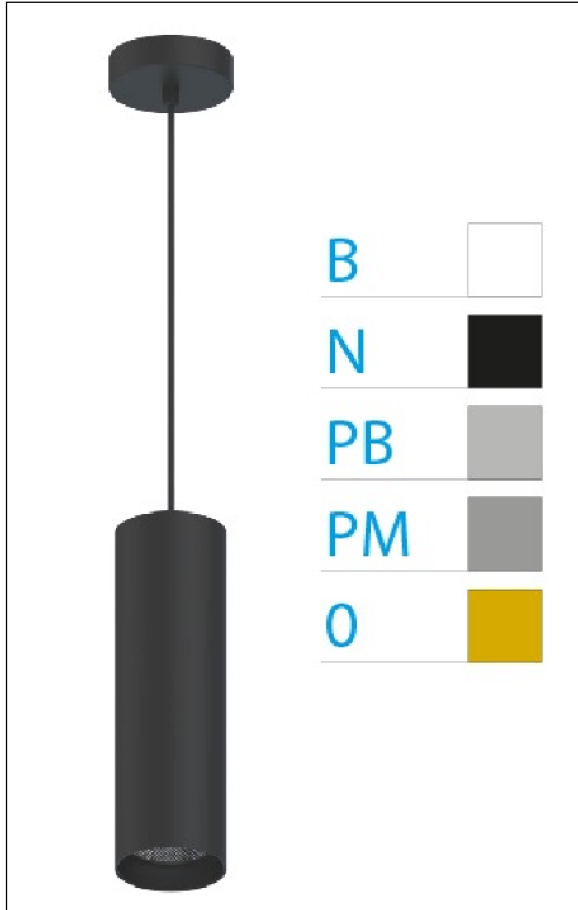

DOWNLIGHT ELLEN COLGANTE NEGRO 20W 4000K 15° BL S/R

Lighting with you

REFERENCIA	61413C15BSR
EAN-13	8433973551804
CONSUMO	20W
°K	4000K
COLOR ITEM	Negro
MATERIAL PRODUCTO	Aluminio + PC
COLOR DIFUSOR	Blanco
LUMENS/WATT	90Lm/W
LUMENS CHIP	1800LM
CHIP	LUMINUS
NUMERO CHIPS	1 PCS
DRIVER	HEP
VIDA UTIL	30000H
FLICKER	No Flicker
%THD	≤12%
FACTOR DE POTENCIA	≥0.90
SDCM	<5
REGULACION	S/R
IP	20
IK	IK06
PROT.SOBRETENSIONES	1KV
ORIENTABLE	No
ANGULO APERTURA	15°
TEMP. TRABAJO	-20°+45°
VOLTAJE ENTRADA	AC200V-240V
CLASE	CLASE II
VOLTAJE SALIDA	30-40,6V
FRECUENCIA	50/60HZ
mA	500mA
CRI	≥90
UGR	<16
DIAMETRO	66mm
ALTURA	310mm
PESO	0,65Kg
GARANTIA	5 Años
CERTIFICADO	CE & RoHS