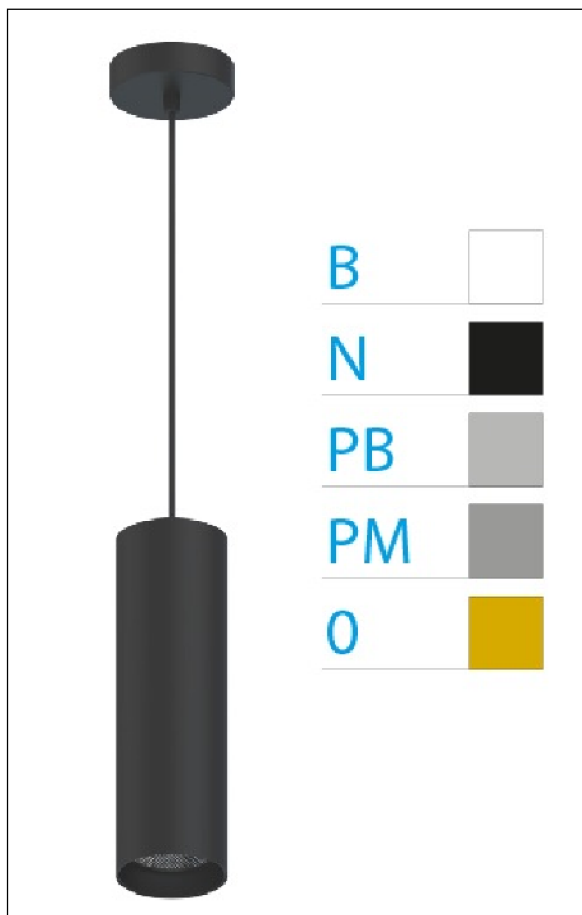

DOWNLIGHT ELLEN COLGANTE NEGRO 20W 4000K 15° NG DALI

Lighting with you

REFERENCIA	61413C15NC
EAN-13	8433973552412
CONSUMO	20W
°K	4000K
COLOR ITEM	Negro
MATERIAL PRODUCTO	Aluminio + PC
COLOR DIFUSOR	Negro
LUMENS/WATT	90Lm/W
LUMENS CHIP	1800LM
CHIP	LUMINUS
NUMERO CHIPS	1 PCS
DRIVER	HEP
VIDA UTIL	30000H
FLICKER	No Flicker
%THD	≤12%
FACTOR DE POTENCIA	≥0.90
SDCM	<5
REGULACION	DALI
IP	20
IK	IK06
PROT.SOBRETENSIONES	1KV
ORIENTABLE	No
ANGULO APERTURA	15°
TEMP. TRABAJ	-20°+45°
VOLTAJE ENTRADA	AC200V-240V
CLASE	CLASE II
VOLTAJE SALIDA	30-40,6V
FRECUENCIA	50/60HZ
mA	500mA
CRI	≥90
UGR	<16
DIAMETRO	66mm
ALTURA	310mm
PESO	0,65Kg
GARANTIA	5 Años
CERTIFICADO	CE & RoHS