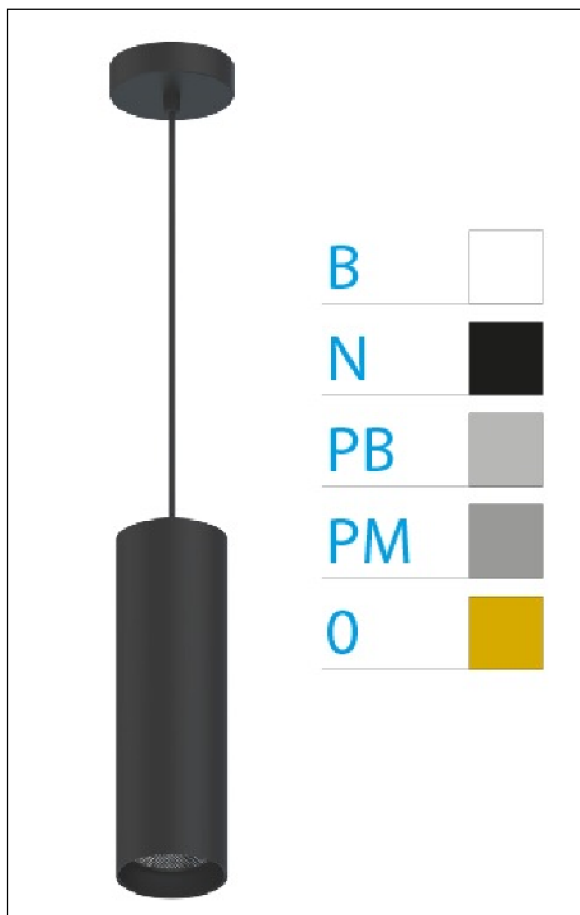

# DOWNLIGHT ELLEN COLGANTE NEGRO 20W 4000K 15° OR PUSH

*Lighting with you*

<b>REFERENCIA</b>	61413C150A
<b>EAN-13</b>	8433973552047
<b>CONSUMO</b>	20W
<b>°K</b>	4000K
<b>COLOR ITEM</b>	Negro
<b>MATERIAL PRODUCTO</b>	Aluminio + PC
<b>COLOR DIFUSOR</b>	Oro
<b>LUMENS/WATT</b>	90Lm/W
<b>LUMENS CHIP</b>	1800LM
<b>CHIP</b>	LUMINUS
<b>NUMERO CHIPS</b>	1 PCS
<b>DRIVER</b>	HEP
<b>VIDA UTIL</b>	30000H
<b>FLICKER</b>	No Flicker
<b>%THD</b>	≤12%
<b>FACTOR DE POTENCIA</b>	≥0.90
<b>SDCM</b>	<5
<b>REGULACION</b>	PUSH
<b>IP</b>	20
<b>IK</b>	IK06
<b>PROT.SOBRETENSIONES</b>	1KV
<b>ORIENTABLE</b>	No
<b>ANGULO APERTURA</b>	15°
<b>TEMP. TRABAJO</b>	-20°+45°
<b>VOLTAJE ENTRADA</b>	AC200V-240V
<b>CLASE</b>	CLASE II
<b>VOLTAJE SALIDA</b>	30-40,6V
<b>FRECUENCIA</b>	50/60HZ
<b>mA</b>	500mA
<b>CRI</b>	≥90
<b>UGR</b>	<16
<b>DIAMETRO</b>	66mm
<b>ALTURA</b>	310mm
<b>PESO</b>	0,65Kg
<b>GARANTIA</b>	5 Años
<b>CERTIFICADO</b>	CE & RoHS