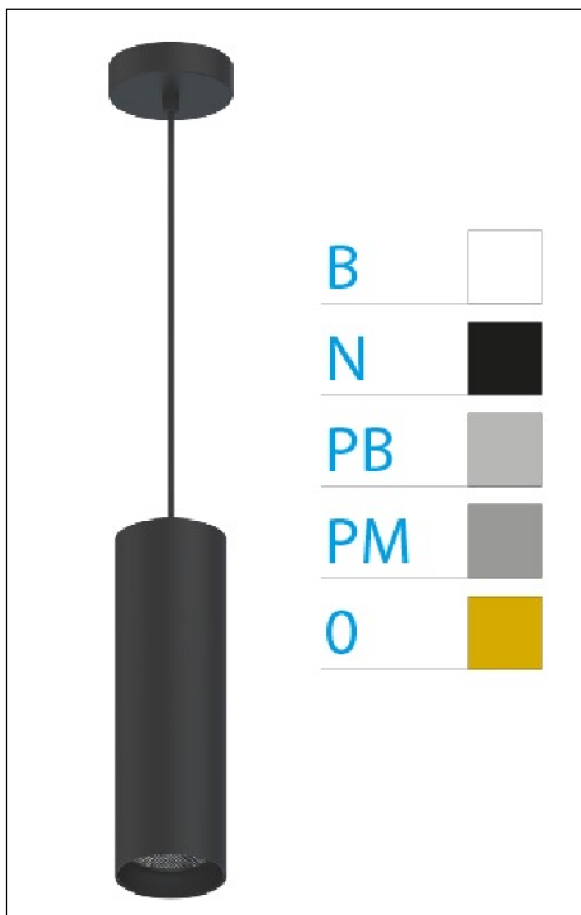

DOWNLIGHT ELLEN COLGANTE NEGRO 20W 4000K 15° OR S/R

Lighting with you

REFERENCIA	61413C15OSR
EAN-13	8433973551842
CONSUMO	20W
°K	4000K
COLOR ITEM	Negro
MATERIAL PRODUCTO	Aluminio + PC
COLOR DIFUSOR	Oro
LUMENS/WATT	90Lm/W
LUMENS CHIP	1800LM
CHIP	LUMINUS
NUMERO CHIPS	1 PCS
DRIVER	HEP
VIDA UTIL	30000H
FLICKER	No Flicker
%THD	≤12%
FACTOR DE POTENCIA	≥0.90
SDCM	<5
REGULACION	S/R
IP	20
IK	IK06
PROT.SOBRETENSIONES	1KV
ORIENTABLE	No
ANGULO APERTURA	15°
TEMP. TRABAJ	-20°+45°
VOLTAJE ENTRADA	AC200V-240V
CLASE	CLASE II
VOLTAJE SALIDA	30-40,6V
FRECUENCIA	50/60HZ
mA	500mA
CRI	≥90
UGR	<16
DIAMETRO	66mm
ALTURA	310mm
PESO	0,65Kg
GARANTIA	5 Años
CERTIFICADO	CE & RoHS