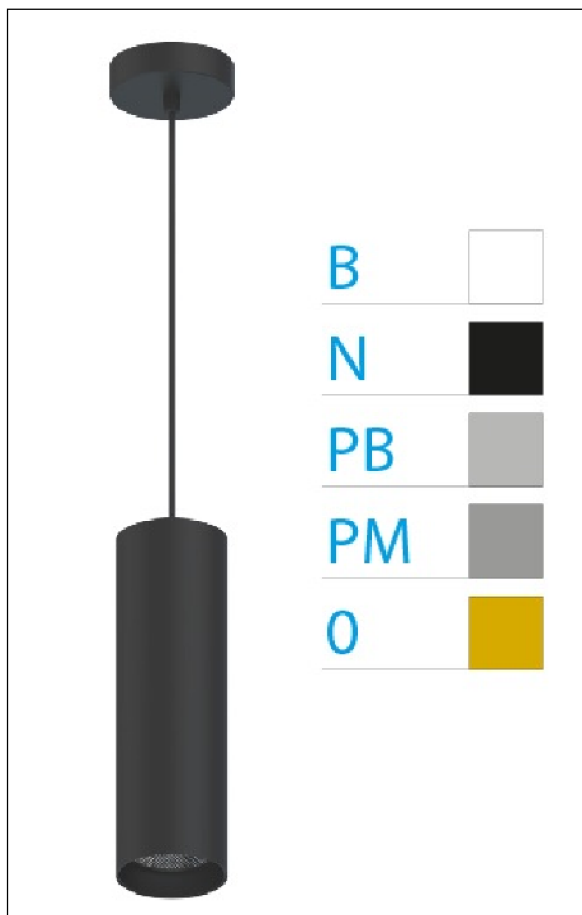

DOWNLIGHT ELLEN COLGANTE NEGRO 20W 4000K 15° PB 1-10V

Lighting with you

REFERENCIA	61413C15PBB
EAN-13	8433973552238
CONSUMO	20W
°K	4000K
COLOR ITEM	Negro
MATERIAL PRODUCTO	Aluminio + PC
COLOR DIFUSOR	Plata Brillo
LUMENS/WATT	90Lm/W
LUMENS CHIP	1800LM
CHIP	LUMINUS
NUMERO CHIPS	1 PCS
DRIVER	HEP
VIDA UTIL	30000H
FLICKER	No Flicker
%THD	≤12%
FACTOR DE POTENCIA	≥0.90
SDCM	<5
REGULACION	1-10V
IP	20
IK	IK06
PROT.SOBRETENSIONES	1KV
ORIENTABLE	No
ANGULO APERTURA	15°
TEMP. TRABAJ	-20°+45°
VOLTAJE ENTRADA	AC200V-240V
CLASE	CLASE II
VOLTAJE SALIDA	30-40,6V
FRECUENCIA	50/60HZ
mA	500mA
CRI	≥90
UGR	<16
DIAMETRO	66mm
ALTURA	310mm
PESO	0,65Kg
GARANTIA	5 Años
CERTIFICADO	CE & RoHS