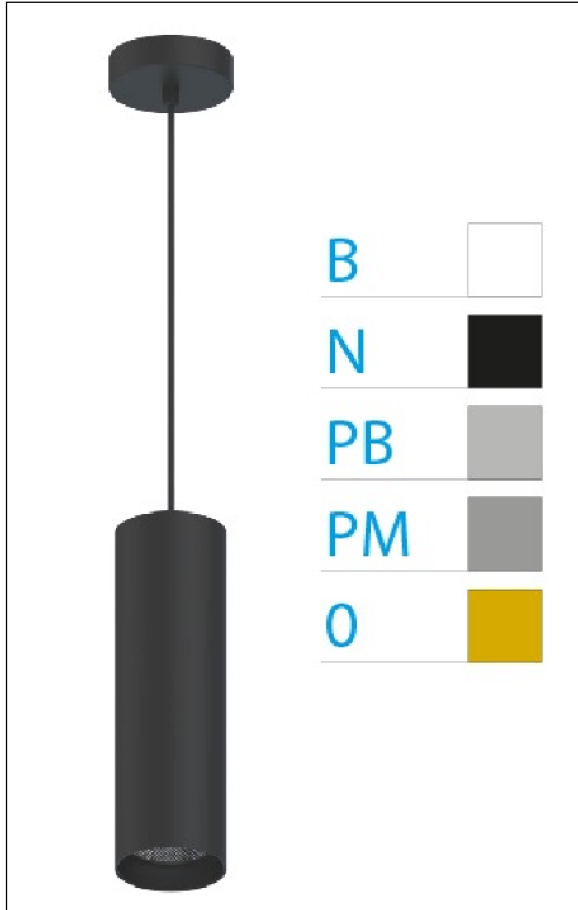

# DOWNLIGHT ELLEN COLGANTE NEGRO 20W 4000K 15° PB S/R

*Lighting with you*

<b>REFERENCIA</b>	61413C15PBSR
<b>EAN-13</b>	8433973551835
<b>CONSUMO</b>	20W
<b>°K</b>	4000K
<b>COLOR ITEM</b>	Negro
<b>MATERIAL PRODUCTO</b>	Aluminio + PC
<b>COLOR DIFUSOR</b>	Plata Brillo
<b>LUMENS/WATT</b>	90Lm/W
<b>LUMENS CHIP</b>	1800LM
<b>CHIP</b>	LUMINUS
<b>NUMERO CHIPS</b>	1 PCS
<b>DRIVER</b>	HEP
<b>VIDA UTIL</b>	30000H
<b>FLICKER</b>	No Flicker
<b>%THD</b>	≤12%
<b>FACTOR DE POTENCIA</b>	≥0.90
<b>SDCM</b>	<5
<b>REGULACION</b>	S/R
<b>IP</b>	20
<b>IK</b>	IK06
<b>PROT.SOBRETENSIONES</b>	1KV
<b>ORIENTABLE</b>	No
<b>ANGULO APERTURA</b>	15°
<b>TEMP. TRABAJO</b>	-20°+45°
<b>VOLTAJE ENTRADA</b>	AC200V-240V
<b>CLASE</b>	CLASE II
<b>VOLTAJE SALIDA</b>	30-40,6V
<b>FRECUENCIA</b>	50/60HZ
<b>mA</b>	500mA
<b>CRI</b>	≥90
<b>UGR</b>	<16
<b>DIAMETRO</b>	66mm
<b>ALTURA</b>	310mm
<b>PESO</b>	0,65Kg
<b>GARANTIA</b>	5 Años
<b>CERTIFICADO</b>	CE & RoHS