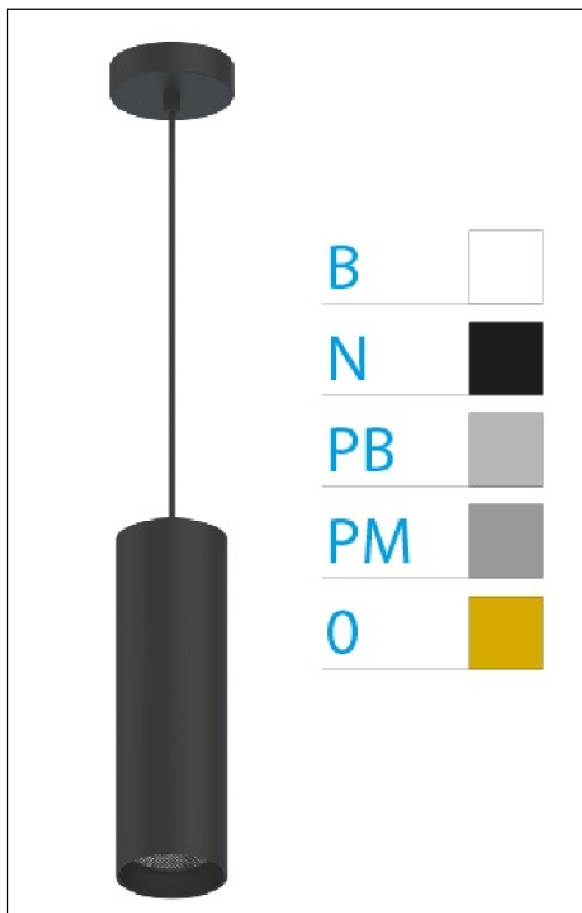

DOWNLIGHT ELLEN COLGANTE NEGRO 20W 4000K 15° PM 1-10V

Lighting with you

REFERENCIA	61413C15PMB
EAN-13	8433973552221
CONSUMO	20W
°K	4000K
COLOR ITEM	Negro
MATERIAL PRODUCTO	Aluminio + PC
COLOR DIFUSOR	Plata Mate
LUMENS/WATT	90Lm/W
LUMENS CHIP	1800LM
CHIP	LUMINUS
NUMERO CHIPS	1 PCS
DRIVER	HEP
VIDA UTIL	30000H
FLICKER	No Flicker
%THD	≤12%
FACTOR DE POTENCIA	≥0.90
SDCM	<5
REGULACION	1-10V
IP	20
IK	IK06
PROT.SOBRETENSIONES	1KV
ORIENTABLE	No
ANGULO APERTURA	15°
TEMP. TRABAJO	-20°+45°
VOLTAJE ENTRADA	AC200V-240V
CLASE	CLASE II
VOLTAJE SALIDA	30-40,6V
FRECUENCIA	50/60HZ
mA	500mA
CRI	≥90
UGR	<16
DIAMETRO	66mm
ALTURA	310mm
PESO	0,65Kg
GARANTIA	5 Años
CERTIFICADO	CE & RoHS