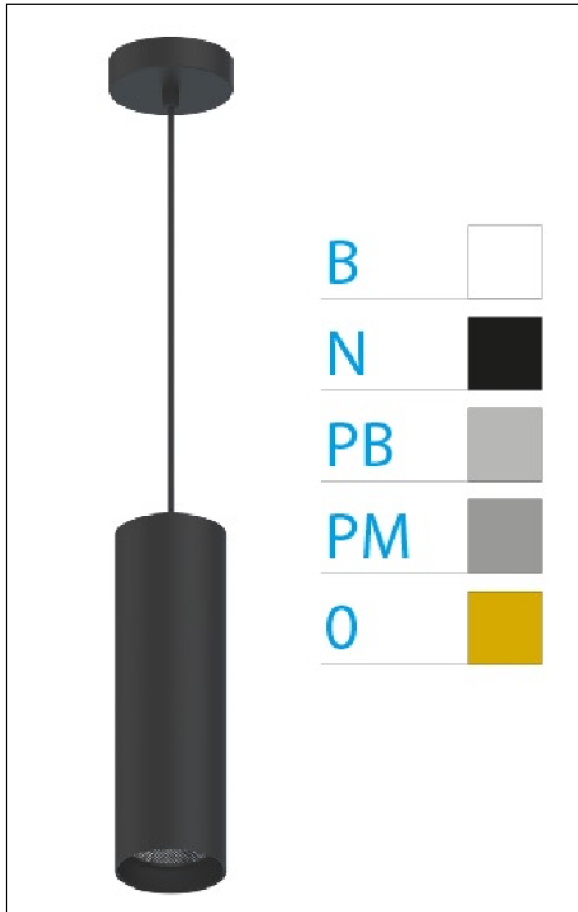

DOWNLIGHT ELLEN COLGANTE NEGRO 20W 4000K 15° PM S/R

Lighting with you

REFERENCIA	61413C15PMSR
EAN-13	8433973551828
CONSUMO	20W
°K	4000K
COLOR ITEM	Negro
MATERIAL PRODUCTO	Aluminio + PC
COLOR DIFUSOR	Plata Mate
LUMENS/WATT	90Lm/W
LUMENS CHIP	1800LM
CHIP	LUMINUS
NUMERO CHIPS	1 PCS
DRIVER	HEP
VIDA UTIL	30000H
FLICKER	No Flicker
%THD	≤12%
FACTOR DE POTENCIA	≥0.90
SDCM	<5
REGULACION	S/R
IP	20
IK	IK06
PROT.SOBRETENSIONES	1KV
ORIENTABLE	No
ANGULO APERTURA	15°
TEMP. TRABAJ	-20°+45°
VOLTAJE ENTRADA	AC200V-240V
CLASE	CLASE II
VOLTAJE SALIDA	30-40,6V
FRECUENCIA	50/60HZ
mA	500mA
CRI	≥90
UGR	<16
DIAMETRO	66mm
ALTURA	310mm
PESO	0,65Kg
GARANTIA	5 Años
CERTIFICADO	CE & RoHS