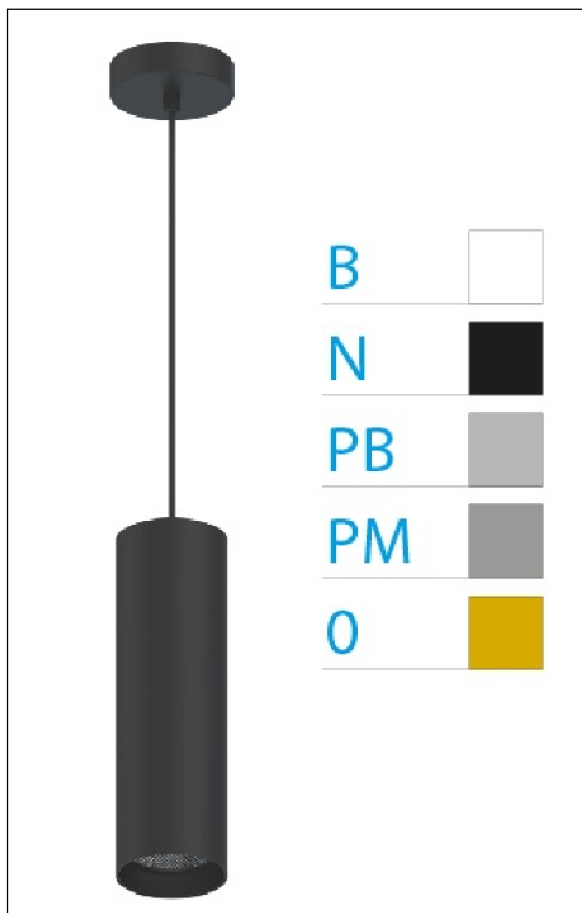

# DOWNLIGHT ELLEN COLGANTE NEGRO 20W 4000K 20° NG PUSH

*Lighting with you*

<b>REFERENCIA</b>	61413C20NA
<b>EAN-13</b>	8433973552061
<b>CONSUMO</b>	20W
<b>°K</b>	4000K
<b>COLOR ITEM</b>	Negro
<b>MATERIAL PRODUCTO</b>	Aluminio + PC
<b>COLOR DIFUSOR</b>	Negro
<b>LUMENS/WATT</b>	90Lm/W
<b>LUMENS CHIP</b>	1800LM
<b>CHIP</b>	LUMINUS
<b>NUMERO CHIPS</b>	1 PCS
<b>DRIVER</b>	HEP
<b>VIDA UTIL</b>	30000H
<b>FLICKER</b>	No Flicker
<b>%THD</b>	≤12%
<b>FACTOR DE POTENCIA</b>	≥0.90
<b>SDCM</b>	<5
<b>REGULACION</b>	PUSH
<b>IP</b>	20
<b>IK</b>	IK06
<b>PROT.SOBRETENSIONES</b>	1KV
<b>ORIENTABLE</b>	No
<b>ANGULO APERTURA</b>	20°
<b>TEMP. TRABAJ</b>	-20°+45°
<b>VOLTAJE ENTRADA</b>	AC200V-240V
<b>CLASE</b>	CLASE II
<b>VOLTAJE SALIDA</b>	30-40,6V
<b>FRECUENCIA</b>	50/60HZ
<b>mA</b>	500mA
<b>CRI</b>	≥90
<b>UGR</b>	<16
<b>DIAMETRO</b>	66mm
<b>ALTURA</b>	310mm
<b>PESO</b>	0,65Kg
<b>GARANTIA</b>	5 Años
<b>CERTIFICADO</b>	CE & RoHS